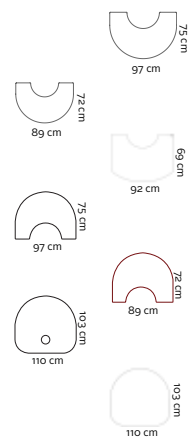

GULVPLADER

TYPE	MORSØ-NR.:	VEJL. UDSALG INKL. MOMS
<b>GLASPLADE - 6 M/U LOGO</b>		
Kvadrat, 100 x 100 cm	62928100	599,-
Halvcirkel 100 x 120 cm	62928200	699,-
Dråbeformet, 110 x 130 cm	62928300	699,-
Rektangel, 80 x 100 cm*	62929100*	499,-
Buet forkant, 85 x 110 cm*	62929200*	599,-
Cirkel med lige bagkant, 90 x 100 cm*	62929300*	599,-

\* uden logo

**FLYTBAR GLASPLADE, 6 MM**

Halvcirkel med udskæring, 97 x 75 cm - 7800/7900 - passer ikke til 7848/7948	62919900	899,-
Halvcirkel med udskæring, 89 x 72 cm - 7300/7400 - passer ikke til 7348/7448	62929400	899,-
Halvcirkel med udskæring, 92 x 69 cm - 6100/6800 - passer ikke til 6140, 6148	62928600	899,-
Halvcirkel med udskæring, 97 x 75 cm - 7848-7948	62928700	899,-
GHalvcirkel med udskæring, 89 x 72 cm - 7349-7449	62928800	899,-
Glasplade med hul, 110 x 103 cm - 6643 - sort glas	62929000	899,-
Glasplade uden hul, 110 x 103 cm - 6643 - klart glas	62928400	899,-
Silikonebånd til glasplader	79601700	269,-

**SORTE STÅLPLADER, 2 MM**

Rektangel, 80 x 100 cm	62901321	599,-
Kvadrat, 100 x 100 cm	62901421	699,-
Halvcirkel, 100 x 120 cm	62901521	849,-
Dråbeformet, 110 x 130 cm	62901621	799,-
Buet forkant, 85 x 100 cm	62911721	699,-
Cirkel med lige bagkant, 90x100 cm	62917821	599,-