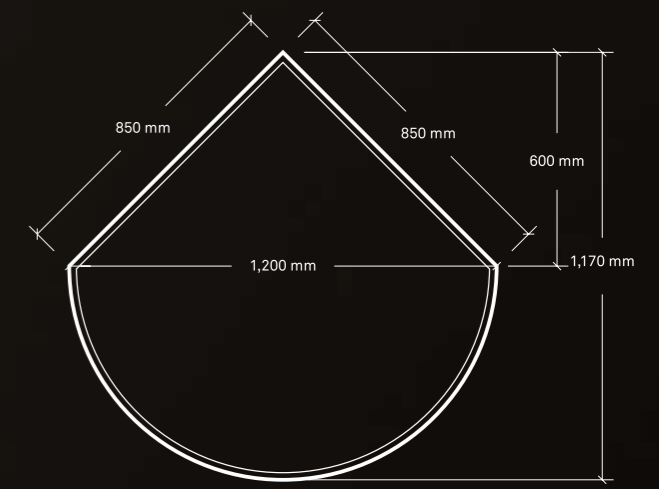

CORNER – CIRCULAR FRONT