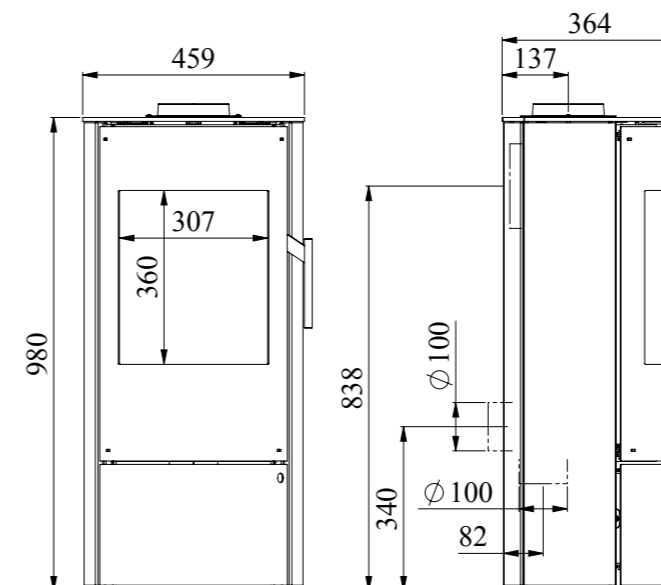

**Morsø 4043**  
Item-no.: 65404321

**Morsø 4143**  
Item-no.: 65414321

Morsø 4043

EN 13240 and Ecodesign2022 compliant.

Rated output . . . . . 5 kw  
Log length . . . . . 30 cm  
Weight . . . . . 98-124 kg  
Efficiency net/gross: . . . . . 81,3/74%  
12 mm hearth compliant