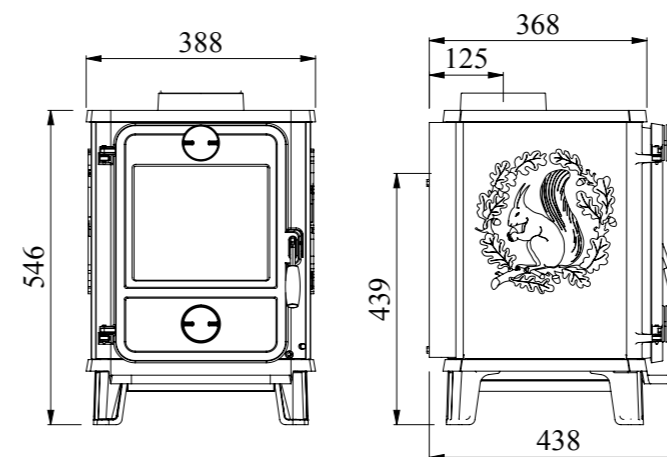

Morsø 1010  
Item-no.: 64101121

Morsø 1010

EN 13240 and Ecodesign2022 compliant

Rated output . . . . .	.5 kW
Log length . . . . .	28 cm
Weight . . . . .	.70,5 kg
Efficiency net/gross: . . . . .	76/69%
12 mm hearth compliant	

Morsø 1412  
Item-no.: 64141921

Morsø 1442  
Item-no.: 64145421

Morsø 1412

EN 13240 and Ecodesign2022 compliant.

Rated output . . . . .	.5 kW
Log length. . . . .	28 cm
Weight . . . . .	72,5-89 kg
Efficiency net/gross: . . . . .	.83/.75,5 %
12 mm hearth compliant	