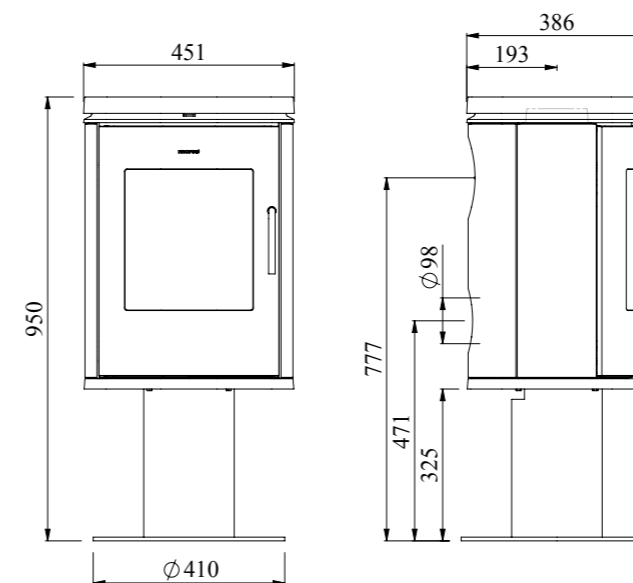

Morsø 6140  
with low base  
Item-no.: 64610521

Morsø 6143  
with log storage  
Item-no.: 64611621

Morsø 6148  
on pedestal  
Item-no.: 64610621

Morsø 6148

EN 13240 and Ecodesign2022 compliant.

Rated output	5 kW
Log length	28 cm
Weight	72,5-89 kg
Efficiency net/gross	83/75,5 %
12 mm hearth compliant	