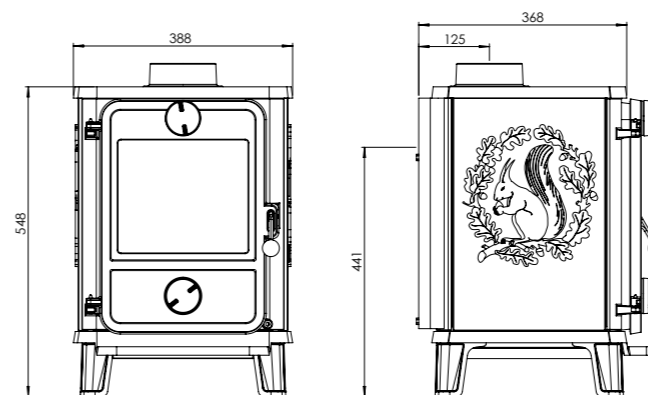

Morsø 1010  
Item-no.: 64101121

Morsø 1010

EN 13240 and Ecodesign2022 compliant

Rated output . . . . .	.5 kW
Log length . . . . .	28 cm
Weight . . . . .	.70,5 kg
Efficiency net/gross: . . . . .	76/69%
12 mm hearth compliant	