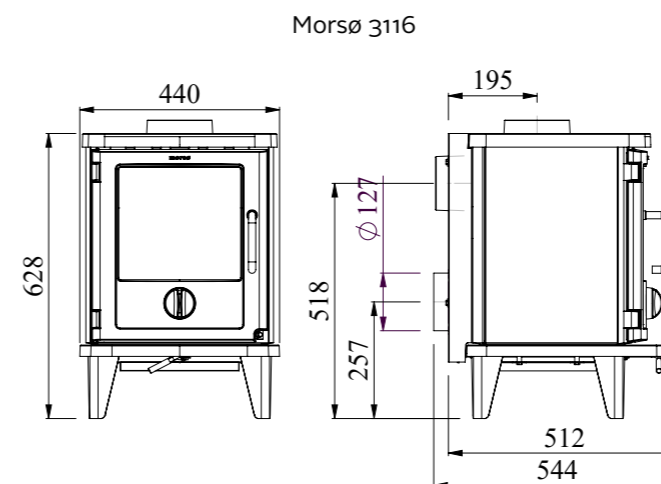

Morsø 3112  
Item-no.: 64311321

Morsø 3116  
Item-no.: 64311821

Morsø 3142  
Item-no.: 64315521

EN 13240 and Ecodesign2022 compliant.

Rated output . . . . . 5 kW  
Log length . . . . . 32 cm  
Weight . . . . . 94,5-109,5 kg  
Efficiency net/gross: . . . . . 81/73,7%  
12 mm hearth compliant