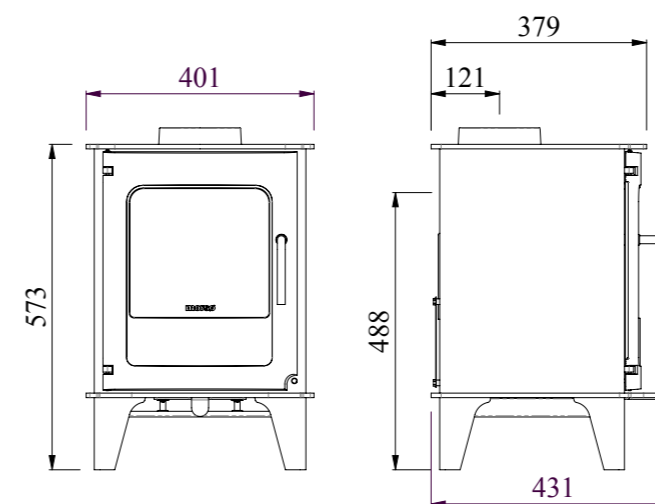

Morsø Ø4  
Item-no.: 63000121

Morsø Ø4

EN 13240 and Ecodesign2022 compliant.

Rated output . . . . .	5 kW
Log length . . . . .	28 cm
Weight . . . . .	83 kg
Efficiency net/gross: . . . . .	81/73,3%
12 mm hearth compliant	