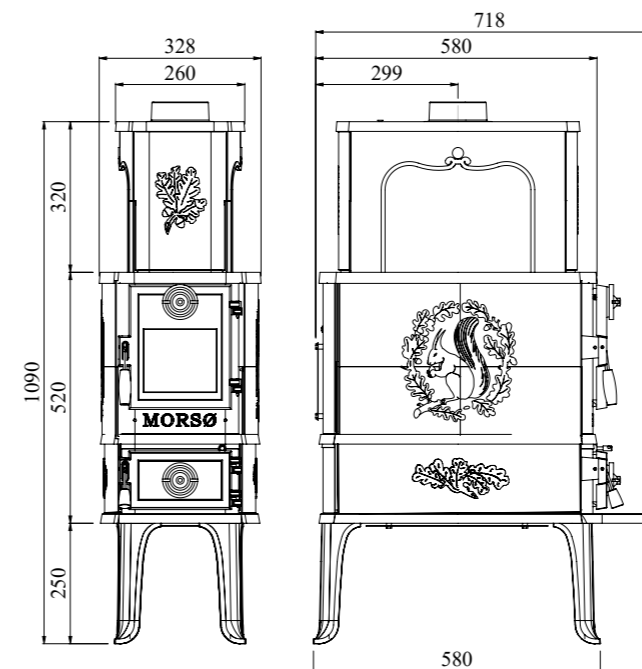

Morsø 2B Standard  
Item-no.: 64209821

Morsø 2B Classic  
Item-no.: 64209421

Morsø 2B Classic

EN 13240 and Ecodesign2022 compliant.

**A\***

Rated output Room . . . . . 8 kW  
 Log length . . . . . 50 cm  
 Weight . . . . . 106,5 kg / 61,5 kg  
 Efficiency net/gross . . . . . 83/75,5%  
 12 mm hearth compliant

Flue outlet top only  
 Internal Flue Diameter . . . . . 125 mm

**Clearance to Combustibles**  
 Sides . . . . . 850 mm  
 Rear . . . . . 400 mm  
 Soft Furniture . . . . . 800 mm

Morsø Ø4