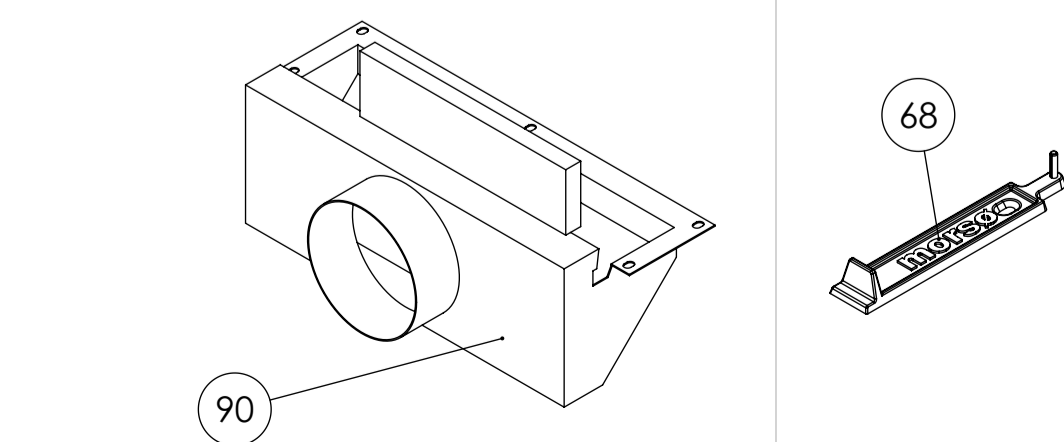

2110 NA

2100 DIN

2110 cool NA

2140 N/EN

Konvektionsovn

Outside Air Kit

Revision label			
REV.	DESCRIPTION	DATE	APPROVED
m	Udskiftet skruer til fastgøring af mellembund	18.03.2013	TOL
n	Udskiftet skiver ved bund strøleplade	10-01-2019	NRN
o	Fjernet bøsning til rystestang	19/03/2024	NRN

Title:		Construction:	
Reservedelstegn. 2110/2140		RSV	
Material:		Released:	
Weight kg.:		Format:	
Model no.:		A1	
Drawingtype: Reservedelstegn		Scale:	
Location of file: C:\Users\jens\OneDrive\Documents\2100-301 o\2100-301 o.dwg		1:5	
Drawing no.:		Itemno.:	
2100-301 o		-	