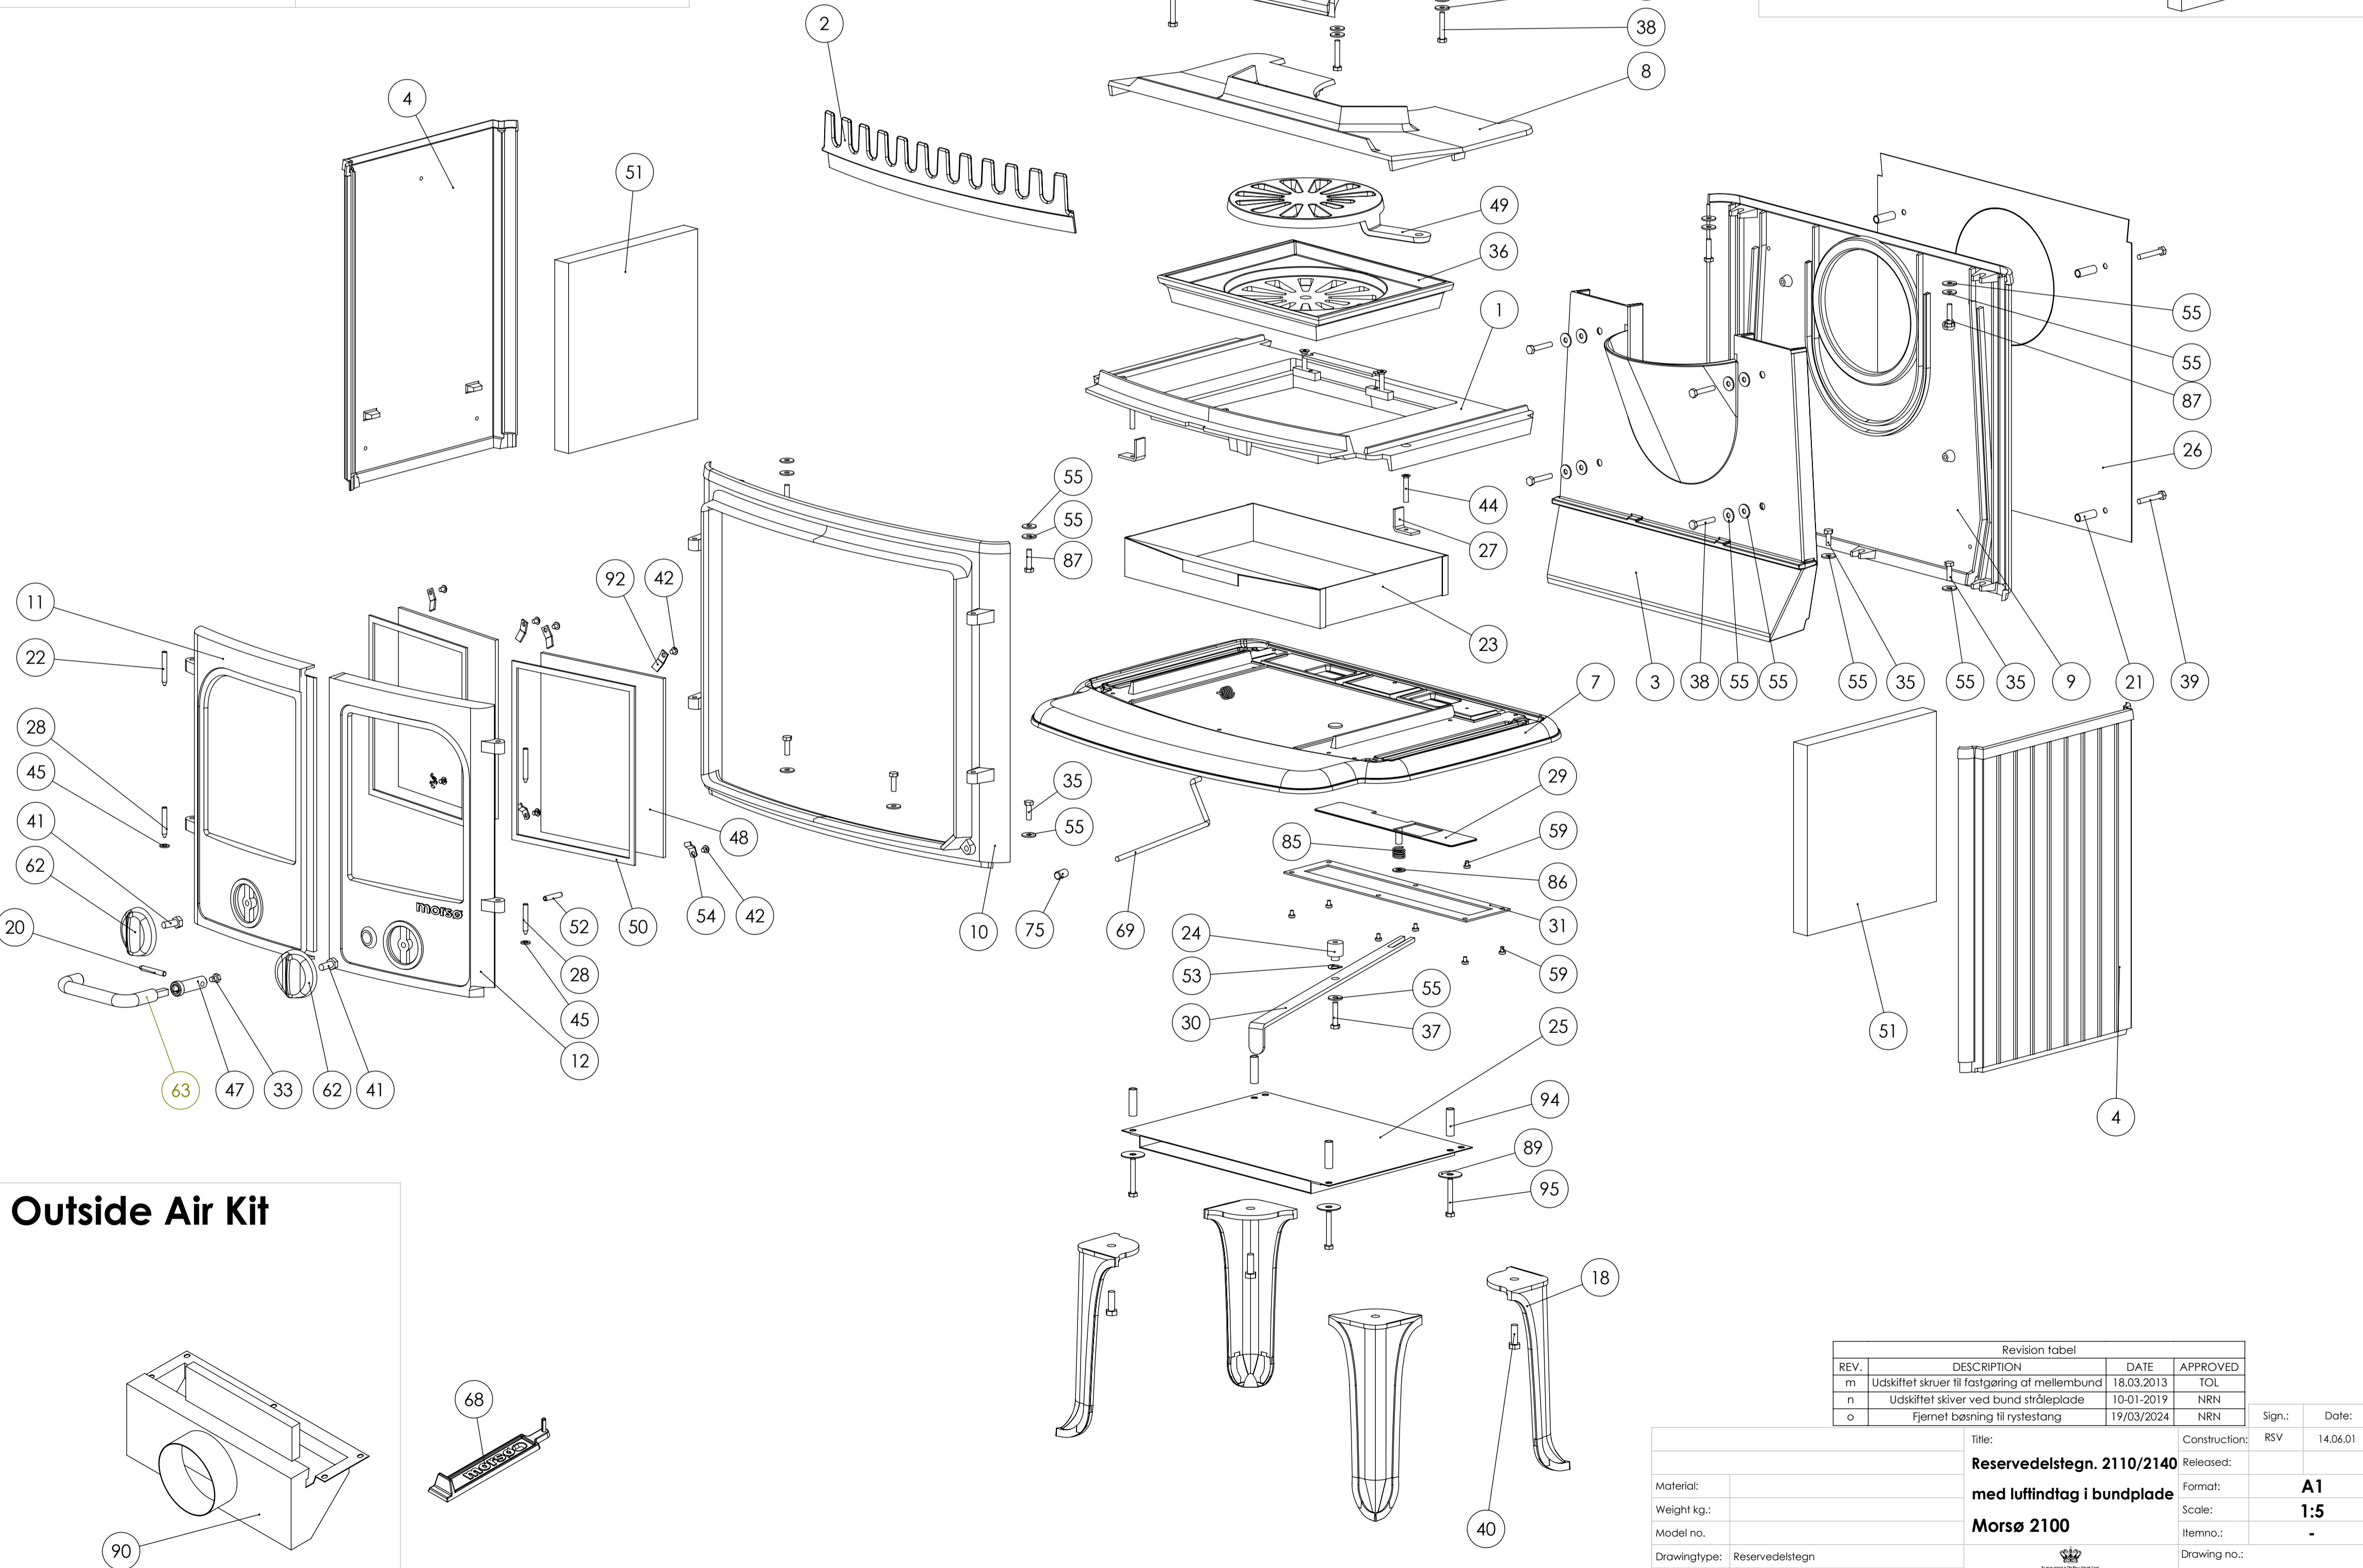

2110 NA

2100 DIN

2110 cool NA

2140 N/EN

Konvektionsovn

Outside Air Kit

Revision label			
REV.	DESCRIPTION	DATE	APPROVED
m	Udskiftet skruer til fastgøring af mellembund	18.03.2013	TOL
n	Udskiftet skiver ved bund strøleplade	10-01-2019	NRN
o	Fjernet bøsning til rystestang	19/03/2024	NRN

Title:		Construction:	
Reservedelstegn. 2110/2140		RSV	
Material:		Released:	
Weight kg.:		Format:	
Model no.:		A1	
Drawingtype: Reservedelstegn		Scale:	
Location of file: C:\Users\jens\OneDrive\Documents\2100-301 o\2100-301 o.dwg		1:5	
Drawing no.:		Itemno.:	
2100-301 o		-	