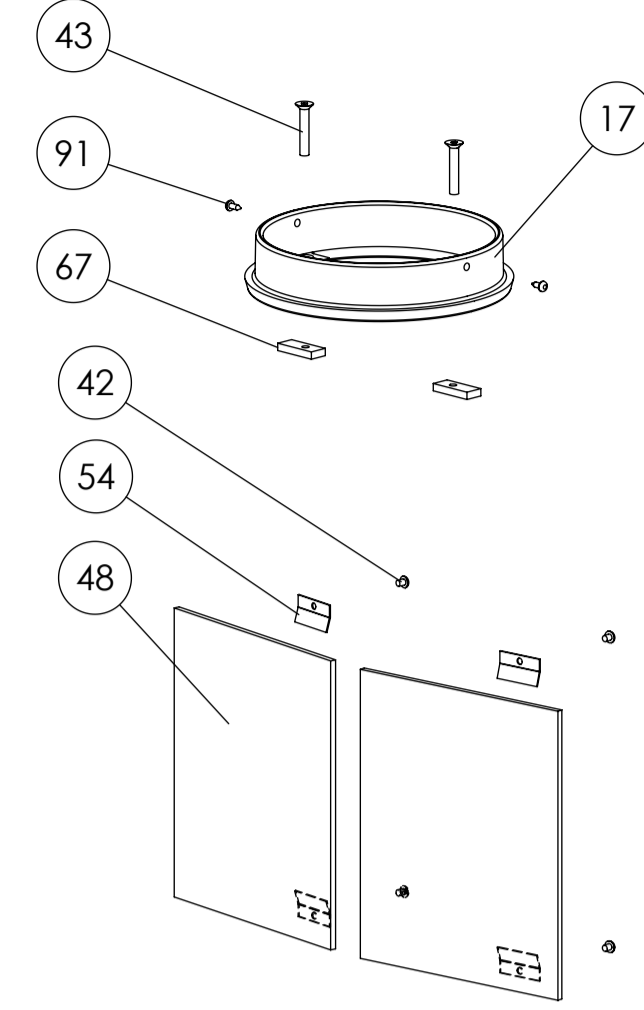

2110 NA

2100 DIN

2110 cool NA

2140 N/EN

Konvektionsovn

Outside Air Kit

Revision label			
REV.	DESCRIPTION	DATE	APPROVED
m	Udskiftet skruer til fastgøring af mellembund	18.03.2013	TOL
n	Udskiftet skiver ved bund strøleplade	10-01-2019	NRN
o	Fjernet bøsning til rystestang	19/03/2024	NRN

Title:		Construction:	
Reservedelstegn. 2110/2140		RSV	
Material:		Released:	
Weight kg.:		Format:	
Model no.:		A1	
Drawingtype: Reservedelstegn		Scale:	
Location of file: C:\Users\jens\OneDrive\Documents\2100-301 o\2100-301 o.dwg		1:5	
Drawing no.:		Itemno.:	
2100-301 o		-	