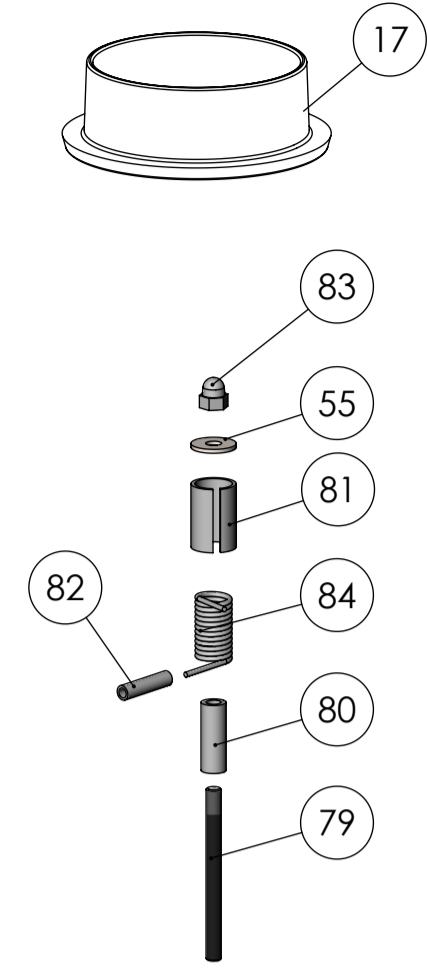

2110 NA

2100 DIN

2110 cool NA

2140 N/EN

Konvektionsovn

Outside Air Kit

Revision label			
REV.	DESCRIPTION	DATE	APPROVED
m	Udskiftet skruer til fastgøring af mellembund	18.03.2013	TOL
n	Udskiftet skiver ved bund strøleplade	10-01-2019	NRN
o	Fjernet bøsning til rystestang	19/03/2024	NRN

Title:		Construction:	
Reservedelstegn. 2110/2140		RSV	
Material:		Released:	
Weight kg.:		Format:	
Model no.:		A1	
Drawingtype: Reservedelstegn		Scale:	
Location of file: C:\Users\jens\OneDrive\Documents\2100-301 o\2100-301 o.dwg		1:5	
Drawing no.:		Itemno.:	
2100-301 o		-	