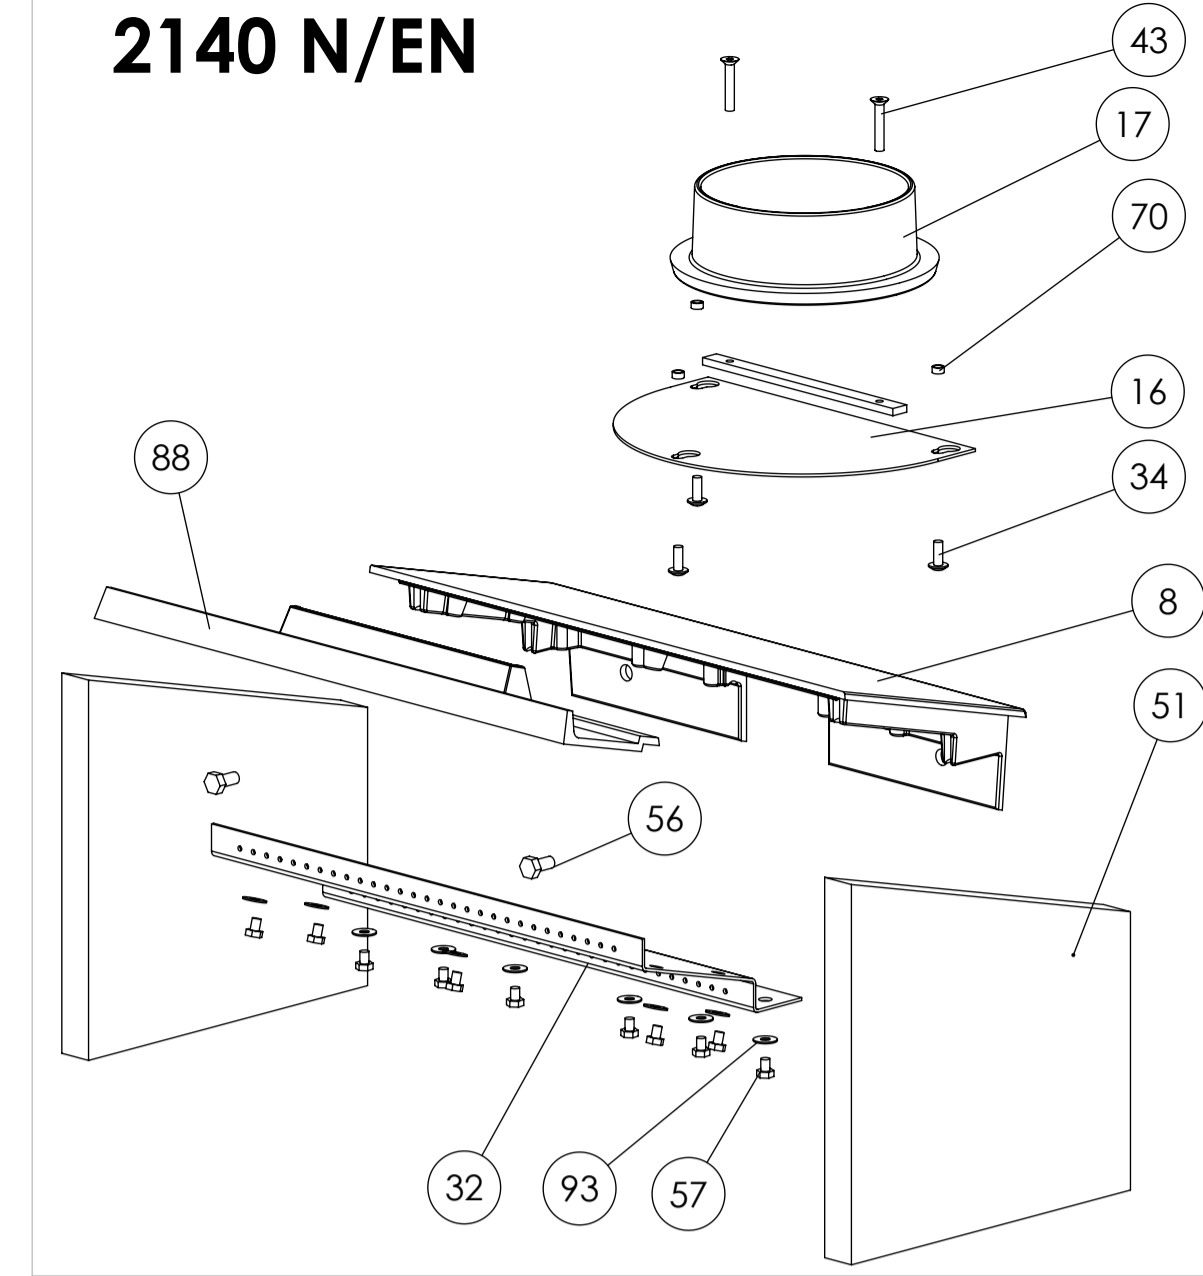

2110 NA

2100 DIN

2110 cool NA

2140 N/EN

Konvektionsovn

Outside Air Kit

Revision label			
REV.	DESCRIPTION	DATE	APPROVED
m	Udskiftet skruer til fastgøring af mellembund	18.03.2013	TOL
n	Udskiftet skiver ved bund strøleplade	10-01-2019	NRN
o	Fjernet bøsning til rystestang	19/03/2024	NRN

Title:		Construction:	
Reservedelstegn. 2110/2140		RSV	
Material:		Released:	
Weight kg.:		Format:	
Model no.:		A1	
Drawingtype: Reservedelstegn		Scale:	
Location of file: C:\Users\jens\OneDrive\Documents\2100-301 o\2100-301 o.dwg		1:5	
Drawing no.:		Itemno.:	
2100-301 o		-	