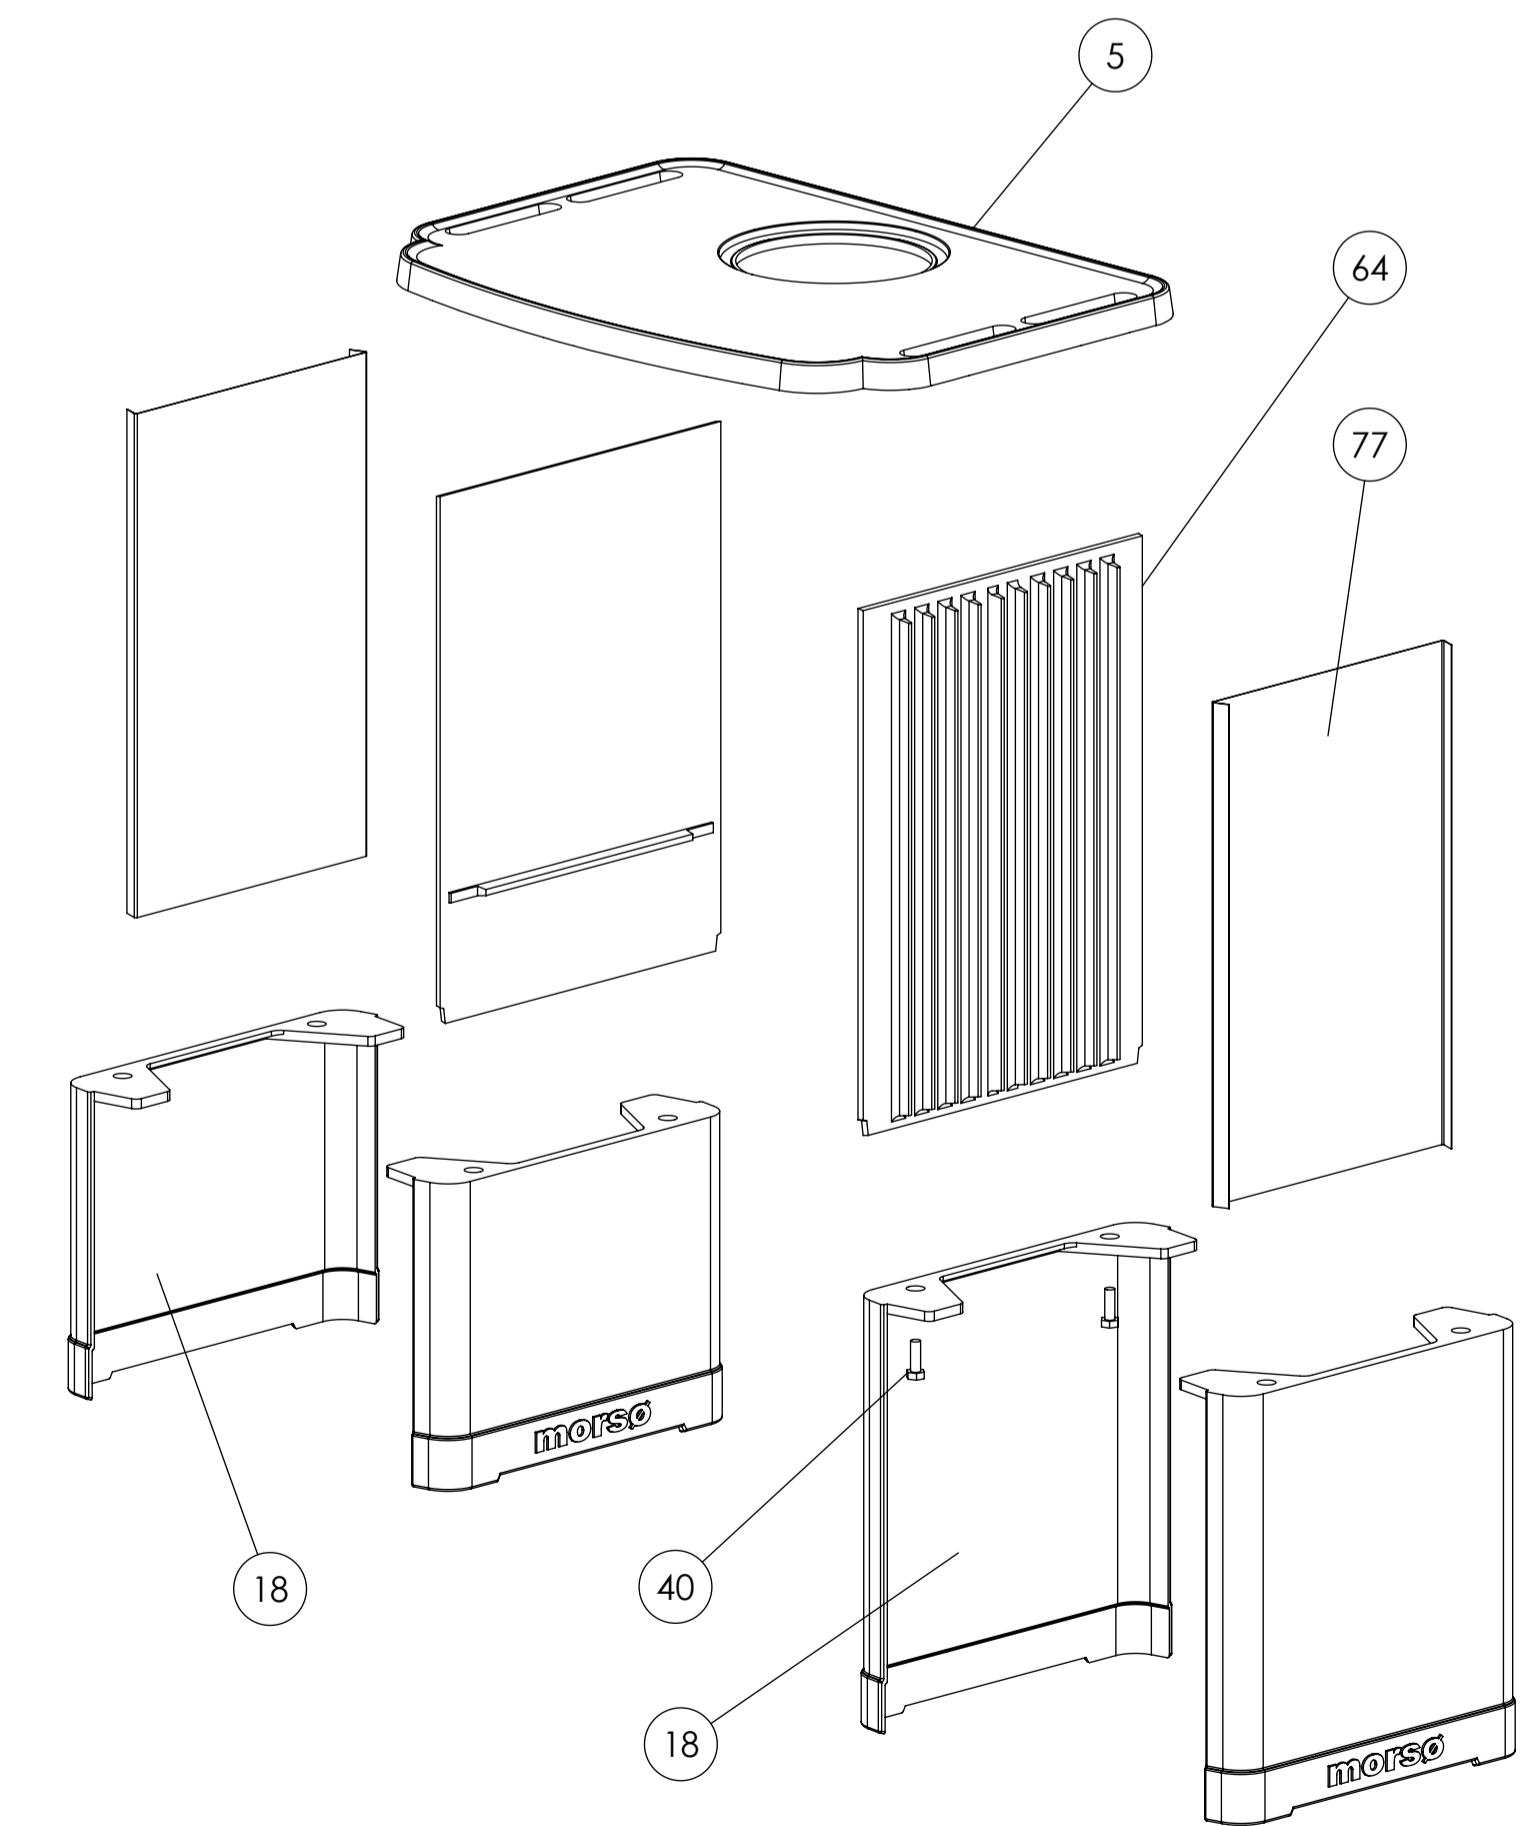

2110 NA

2100 DIN

2110 cool NA

2140 N/EN

Konvektionsovn

Outside Air Kit

Revision label			
REV.	DESCRIPTION	DATE	APPROVED
m	Udskiftet skruer til fastgøring af mellembund	18.03.2013	TOL
n	Udskiftet skiver ved bund strøleplade	10-01-2019	NRN
o	Fjernet bøsning til rystestang	19/03/2024	NRN

Title:		Construction:	
Reservedelstegn. 2110/2140		RSV	
Material:		Released:	
Weight kg.:		Format:	
Model no.:		A1	
Drawingtype: Reservedelstegn		Scale:	
Location of file: C:\Users\jens\OneDrive\Documents\2100-301 o\2100-301 o.dwg		1:5	
Drawing no.:		Itemno.:	
2100-301 o		-	