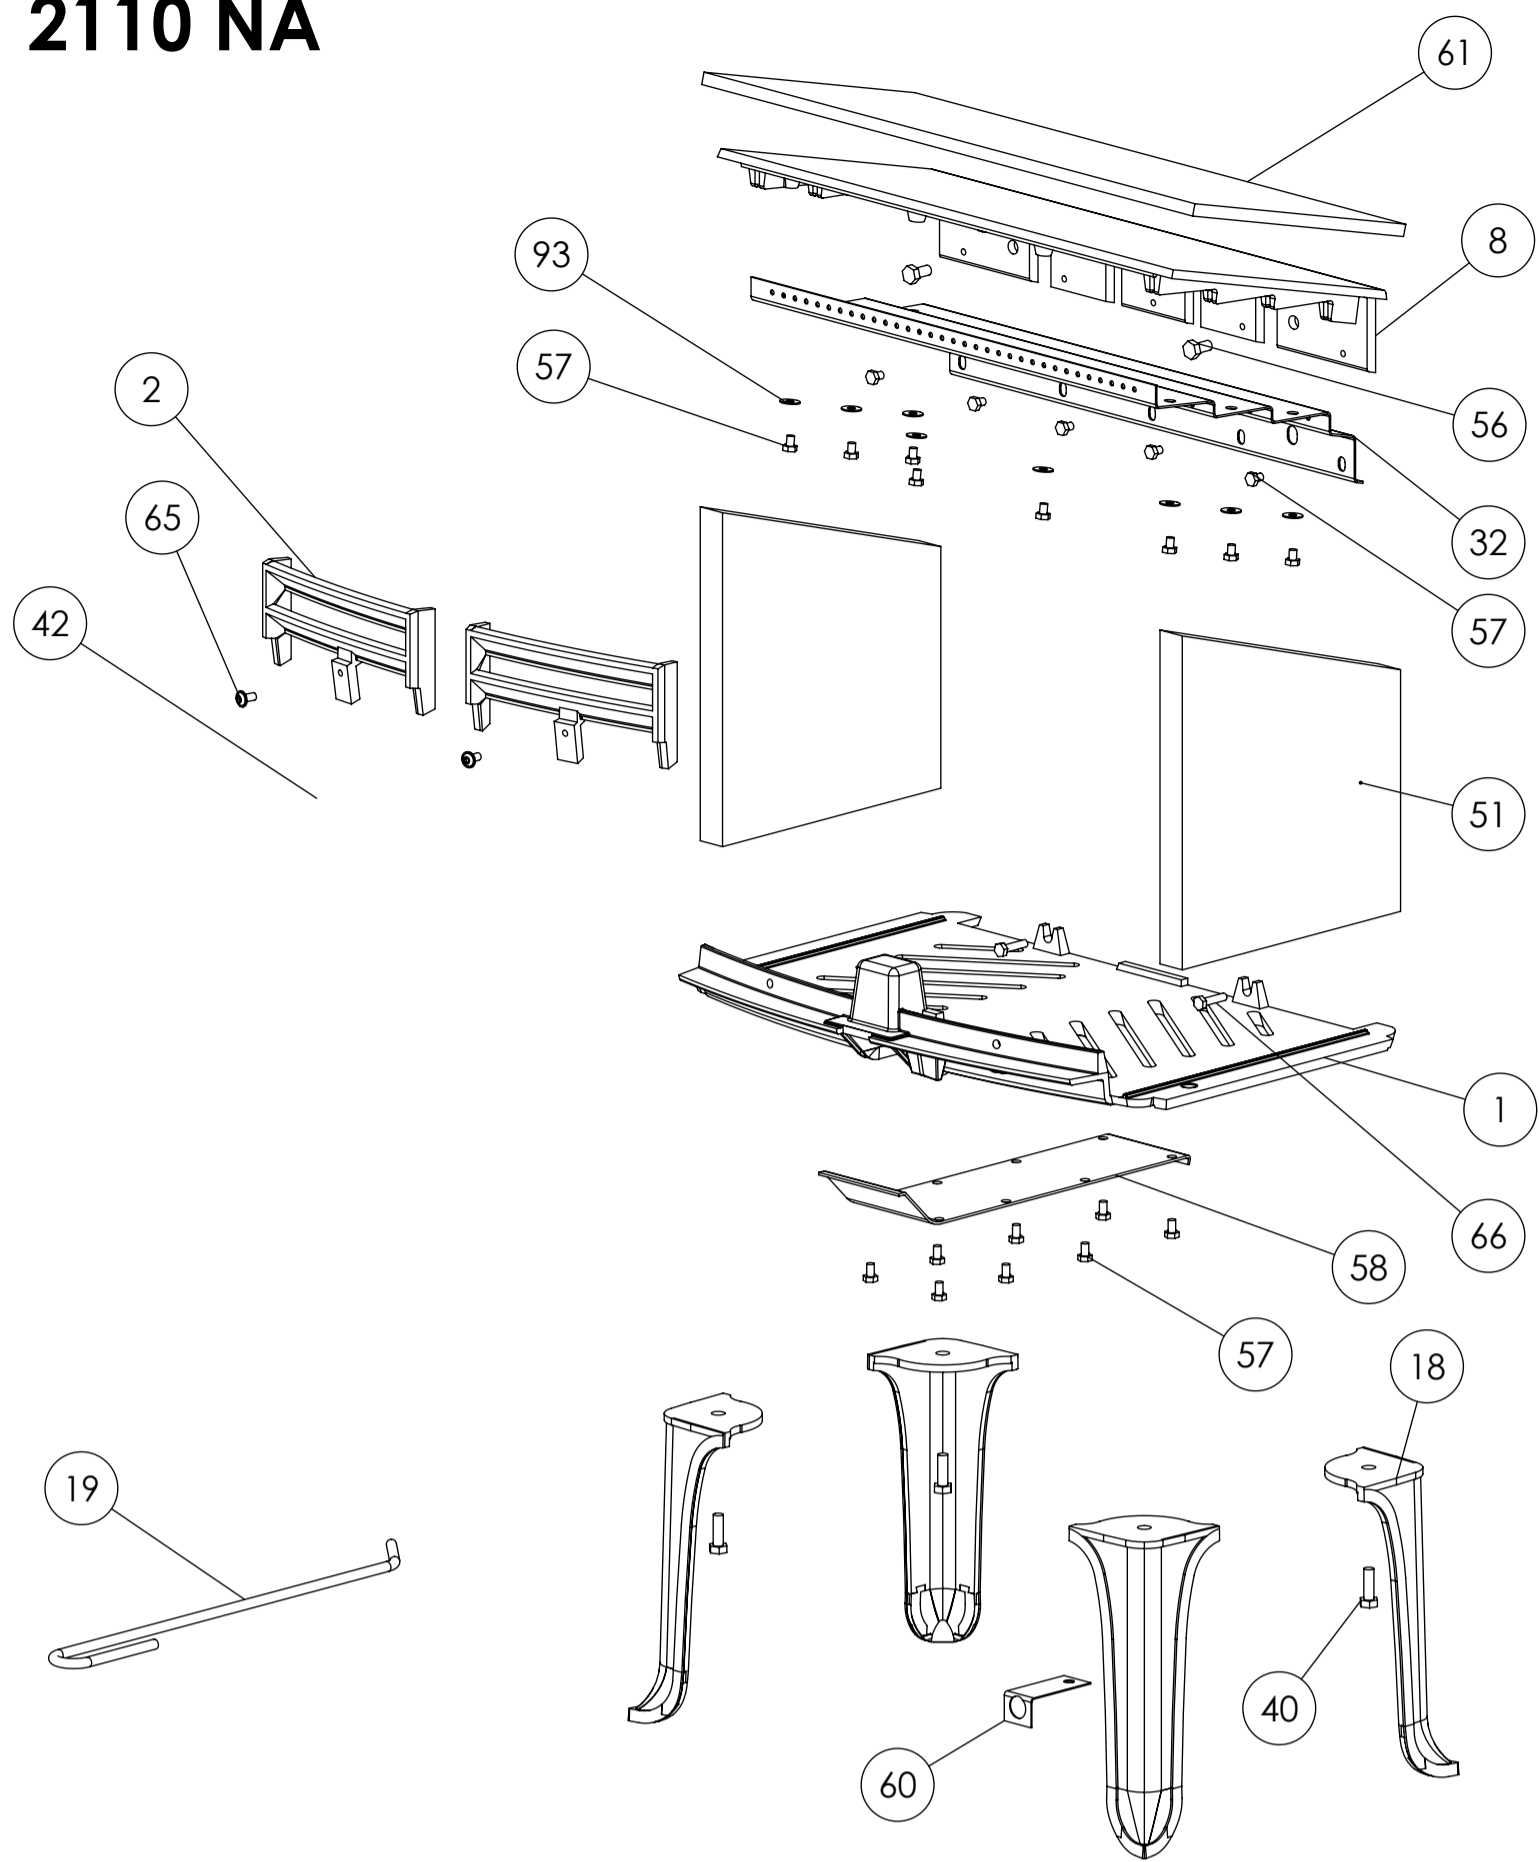

2110 NA

2100 DIN

2110 cool NA

2140 N/EN

Konvektionsovn

Outside Air Kit

Revision label			
REV.	DESCRIPTION	DATE	APPROVED
m	Udskiftet skruer til fastgøring af mellembund	18.03.2013	TOL
n	Udskiftet skiver ved bund strøleplade	10-01-2019	NRN
o	Fjernet bøsning til rystestang	19/03/2024	NRN

Title:		Construction:	
Reservedelstegn. 2110/2140		RSV	
Material:		Released:	
Weight kg.:		Format:	
Model no.:		A1	
Drawingtype: Reservedelstegn		Scale:	
Location of file: C:\Users\jens\OneDrive\Documents\2100-301 o\2100-301 o.dwg		1:5	
Drawing no.:		Itemno.:	
2100-301 o		-	