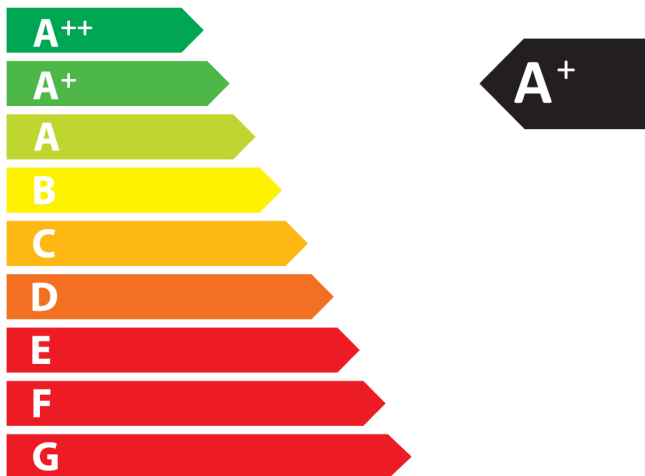

ENERG
енергия · ενεργεια

By appointment to The Royal Danish Court

morsø

Morsø 2B Classic

8,2
kW

ENERGIA · ЕНЕРГИЯ · ΕΝΕΡΓΕΙΑ · ENERGIJA · ENERGY · ENERGIE · ENERGI

2015/1186