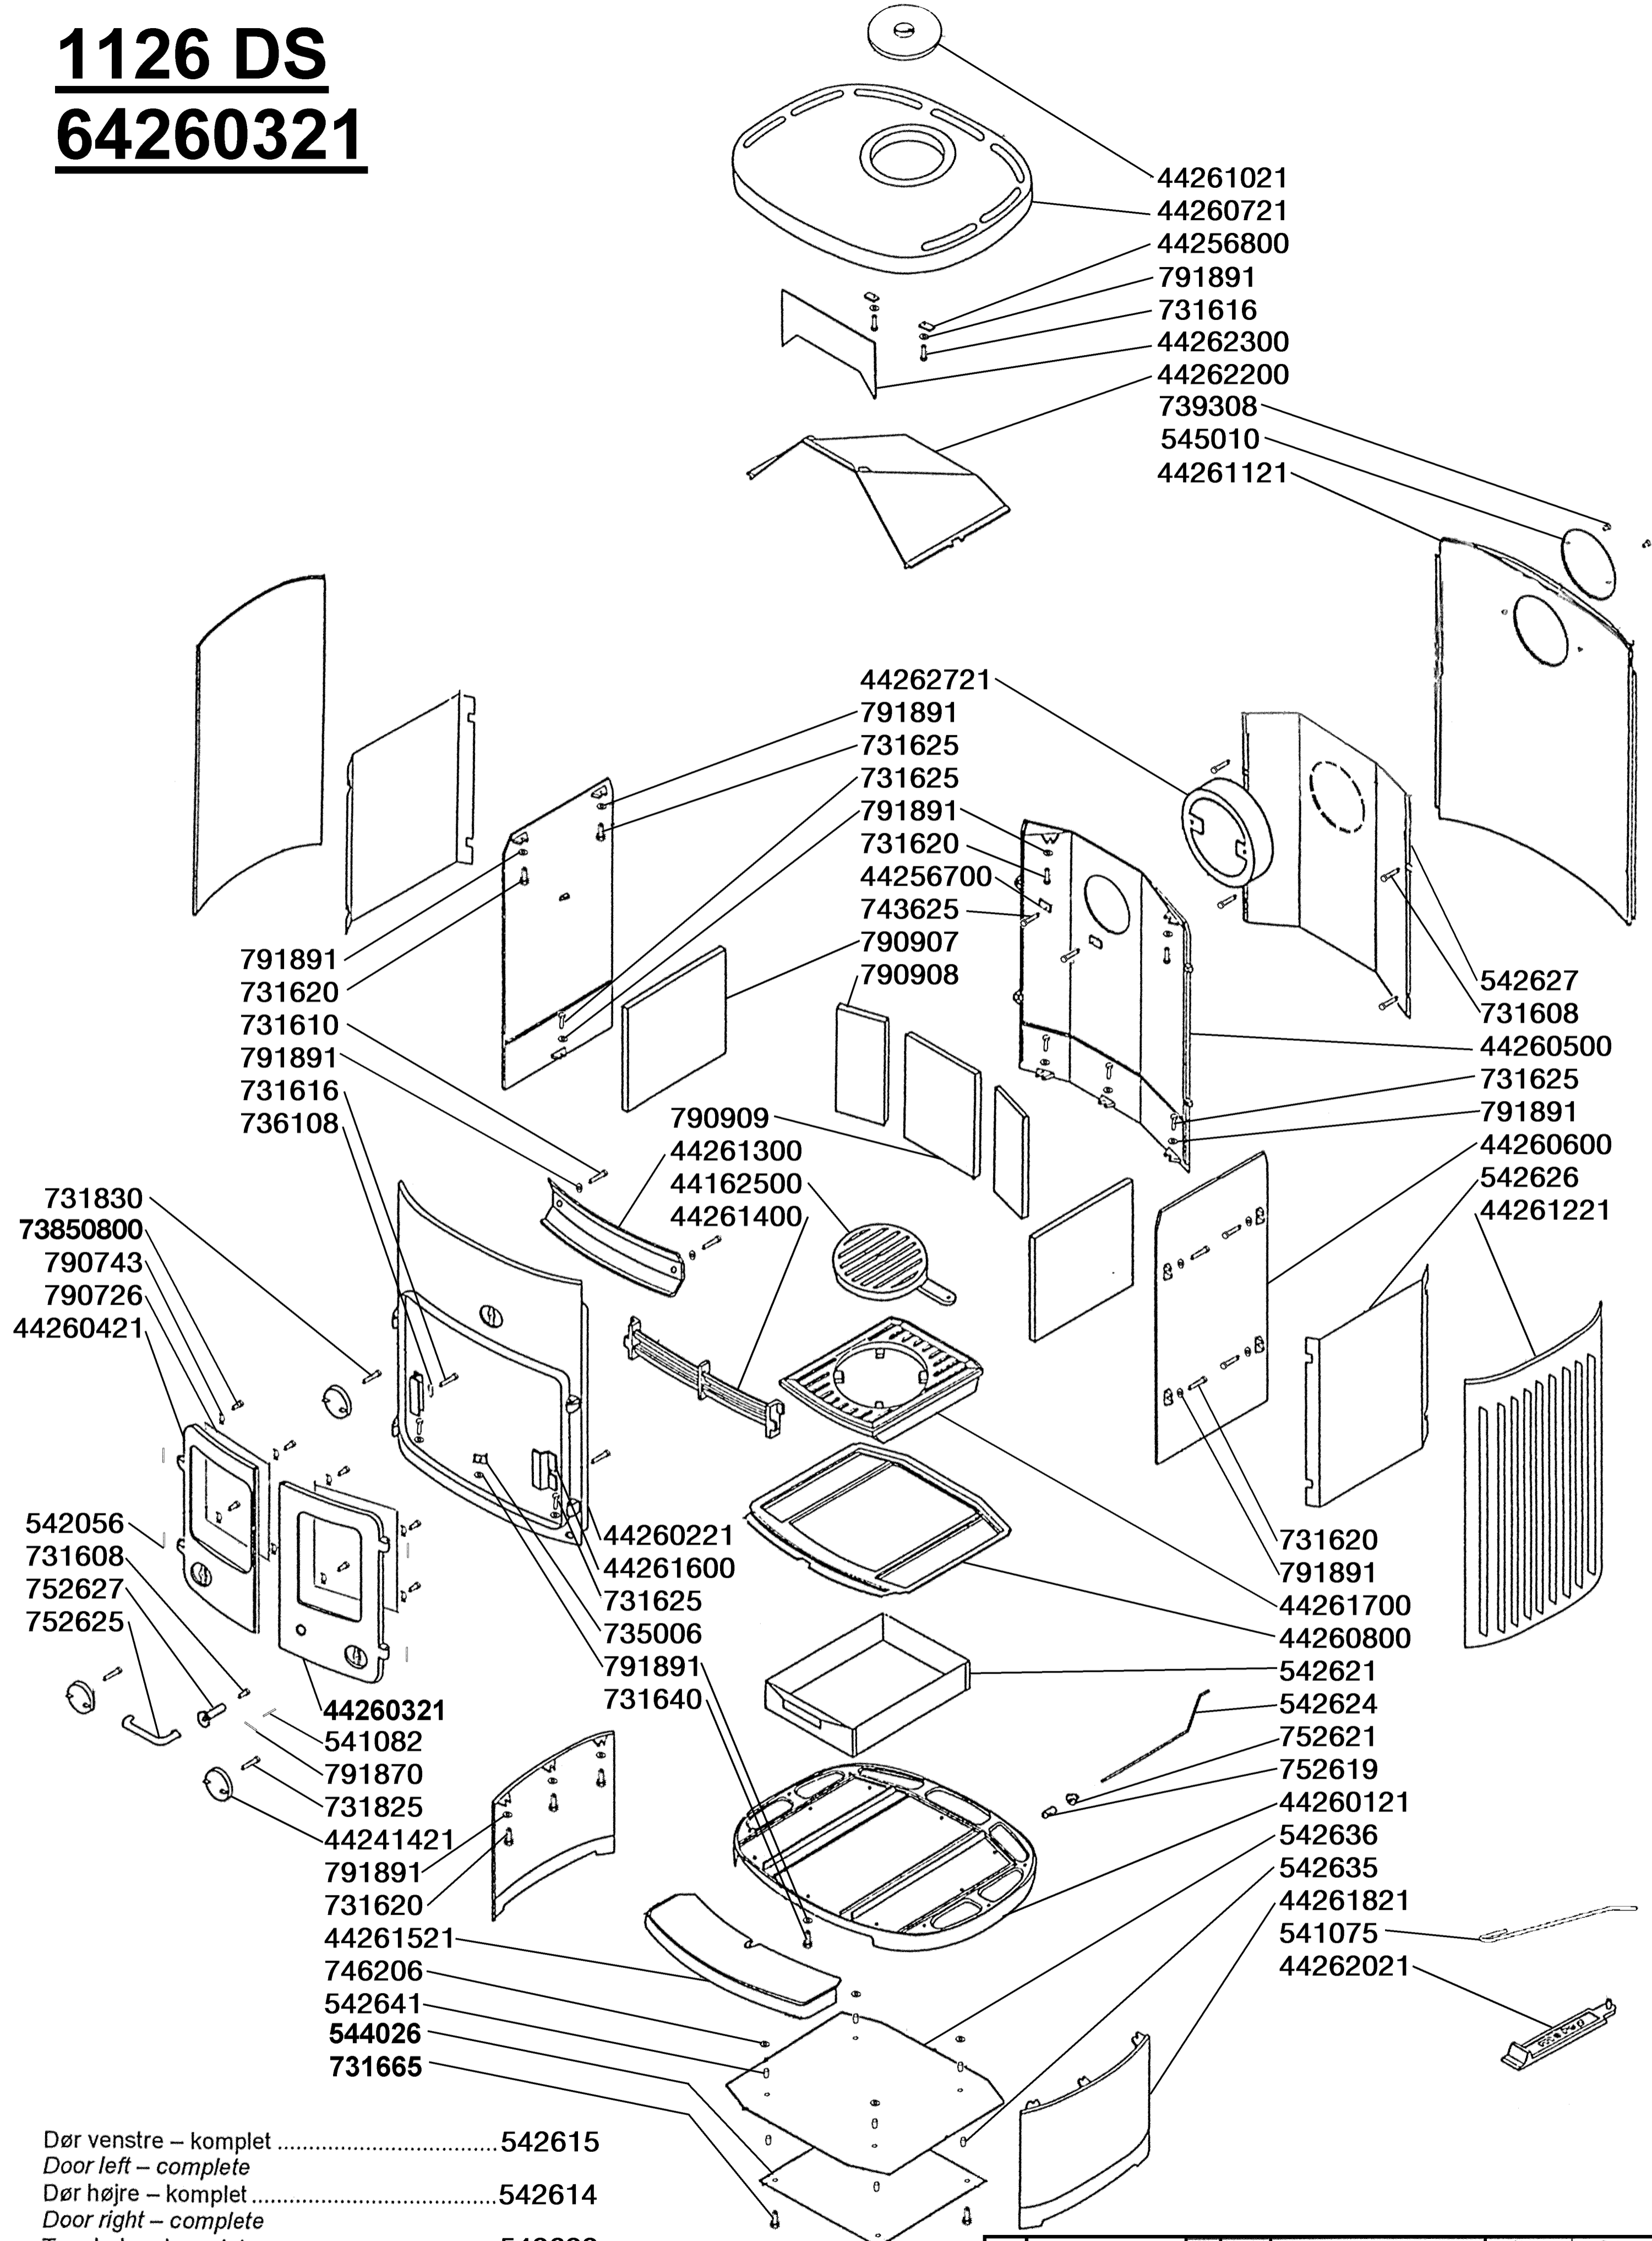

1126 DS

64260321

- Dør venstre – komplet542615
- Door left – complete
- Dør højre – komplet542614
- Door right – complete
- Topplade – komplet542622
- Top plate – complete
- Kulindsats – komplet.....62265100
- Coal set with showel

Rev.	Revision	Sign.	Dato	Titel:	Sign.	Dato:
b	Rundel komplet	KDU	12.02.98	1126 DS	KDU	24.02.97
c	Udstandses halvt	AØS	21.12.98		Tegn.form.:	Målforhølc
d	Div. ændringer	RSV	16.05.02	Titel:	Varenummer:	64260321
e	Skruer for glas	RSV	16.06.06	Titel:	Tegningsnummer:	1126-500 e