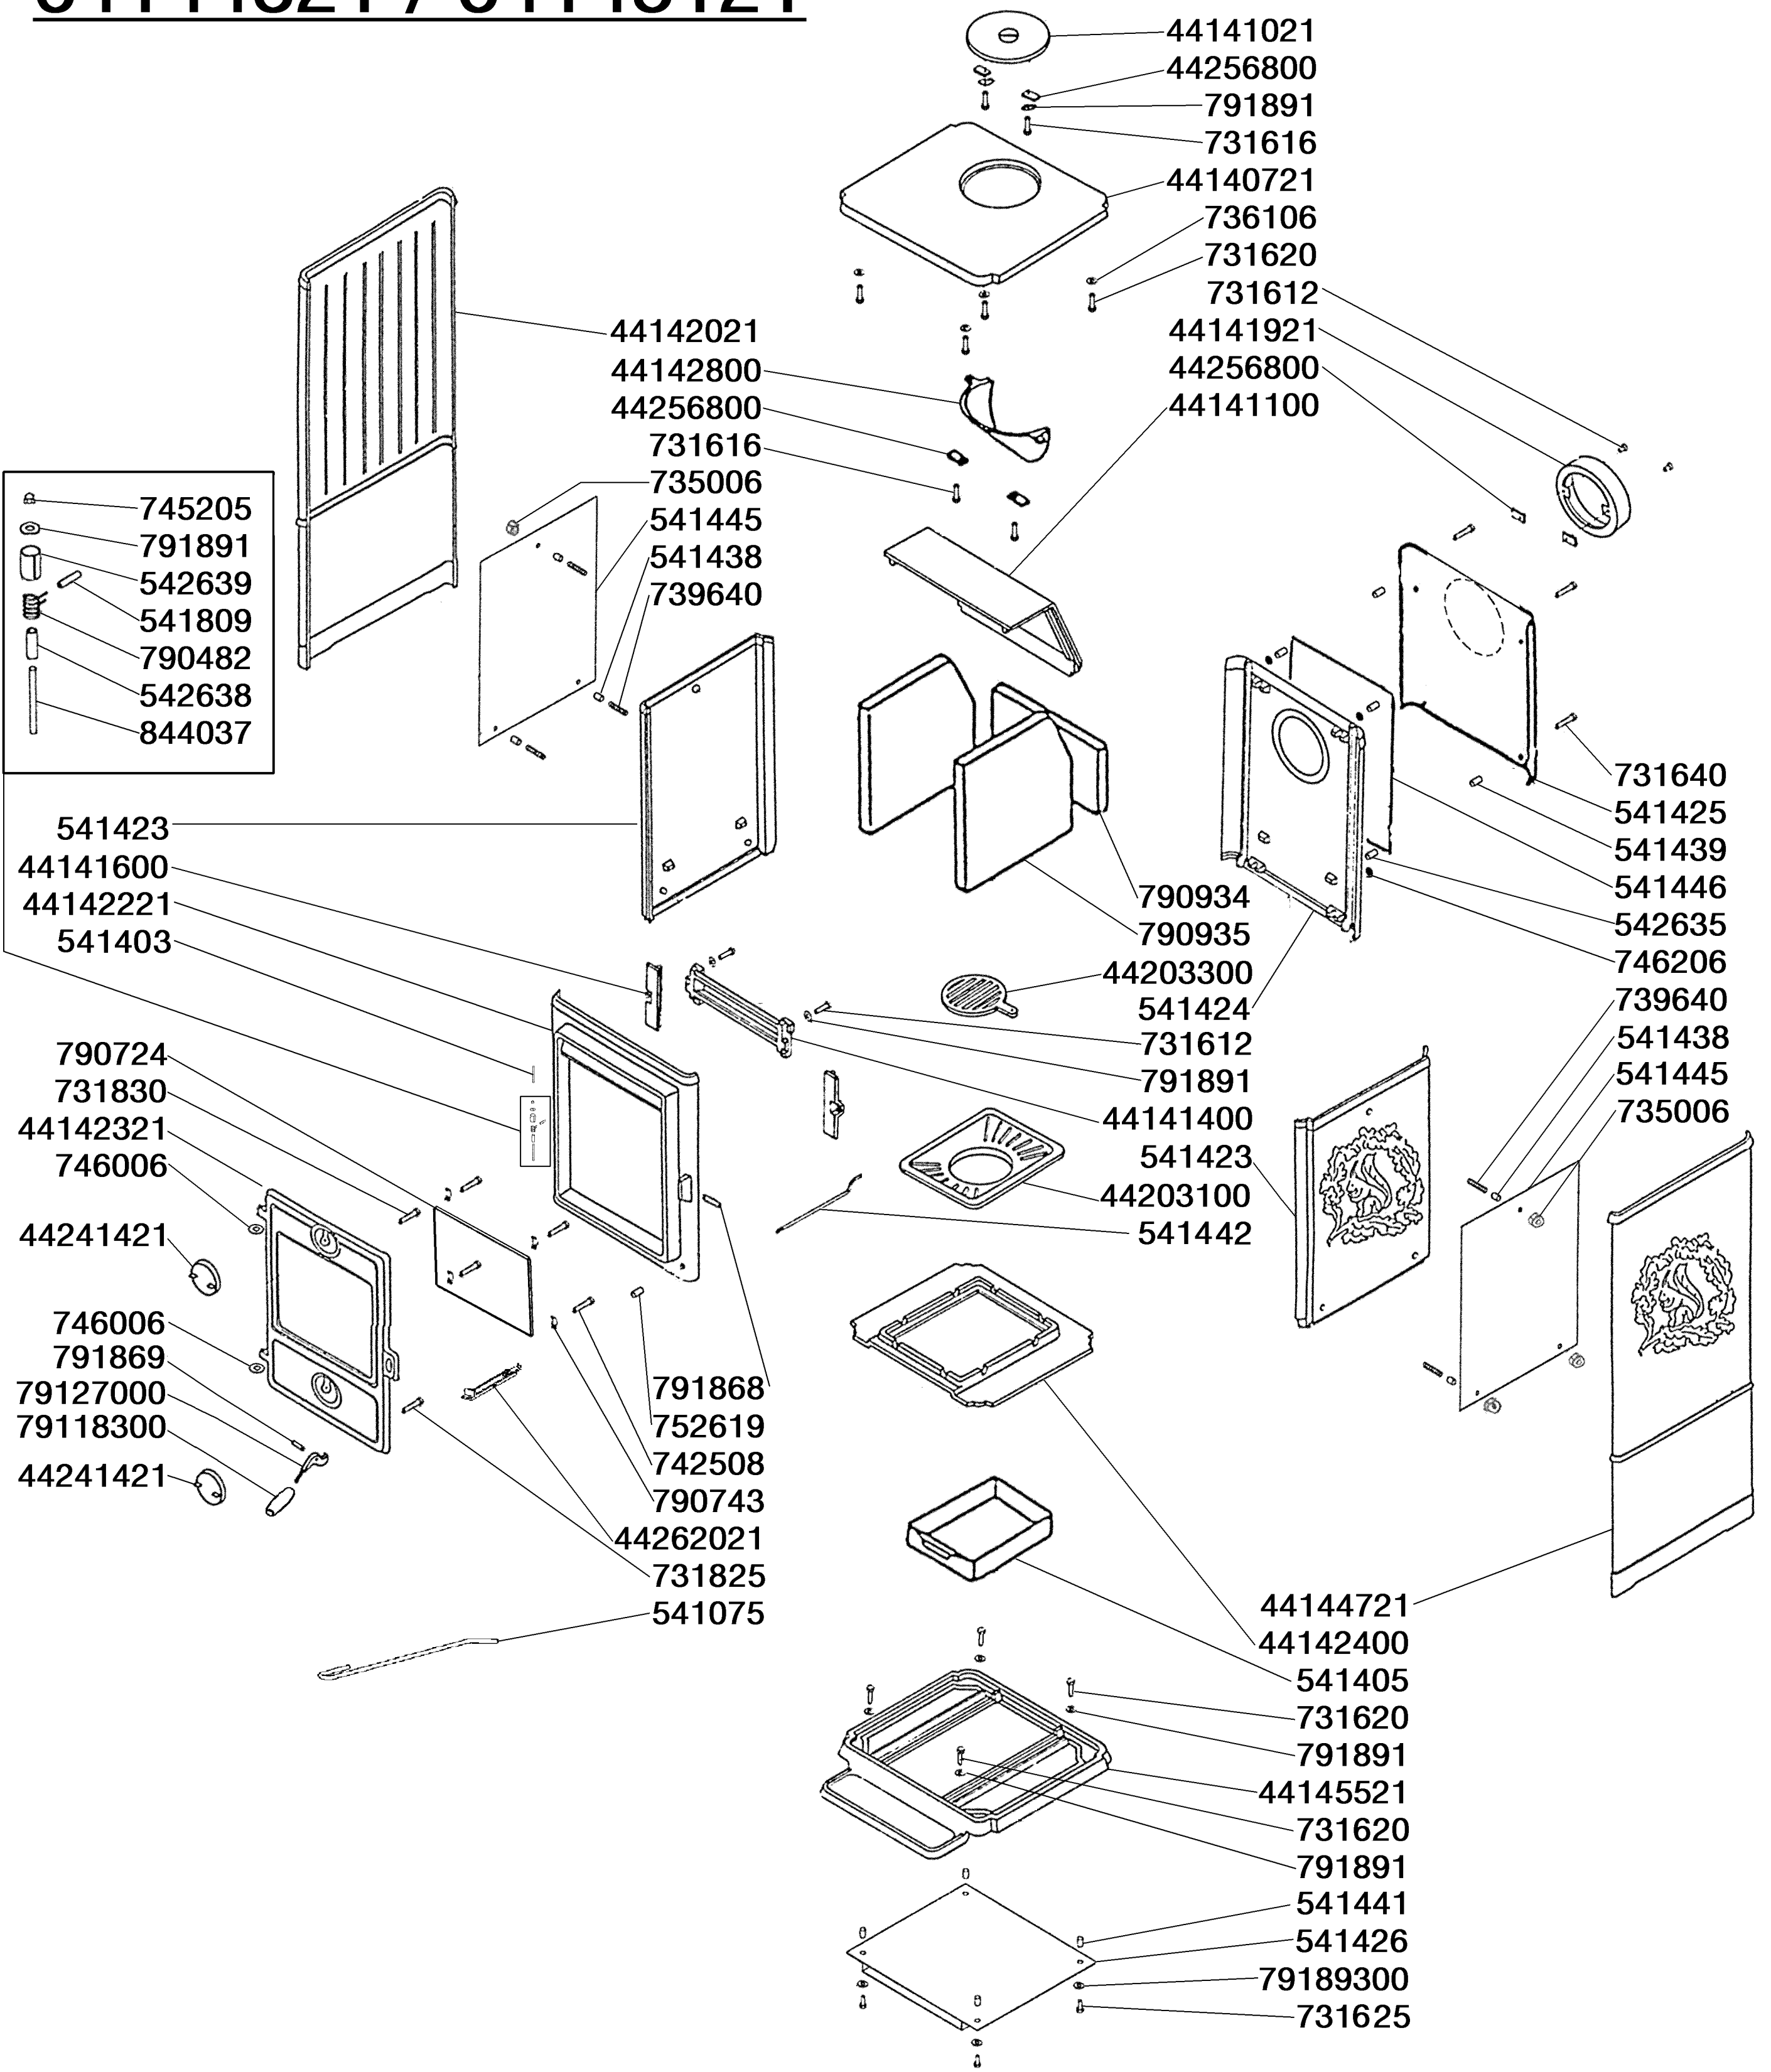

1440 DIN

64144321 / 64145121

- Fjedersæt 542640
- Spring - Assembly
- Dør m. glas - komplet 541527
- Door w. glass - complete
- Topplade - komplet 541436
- Top plate - complete
- Kulindsats - komplet 62905100
- Coal set with shovel

Rev.	Rev. tekst	Sign.	Dato	Titel: 1440 DIN Bauart 1	Sign.:	Dato:
b	Nye skiver	KDU	03-03-97		KDU	24-02-97
c	Skruer, beslag ændret	KDU	06-03-97	Tegn.form.:	Målforhold	
d	Rundel komplet	KDU	12-02-98	A4	-	
e	Møtrikker tilføjet	KDU	23-04-98	Varenummer:	64144321 / 64145121	
f	Div. ændringer	RSV	18-04-02	Tegningsnummer:	1400-501 f	