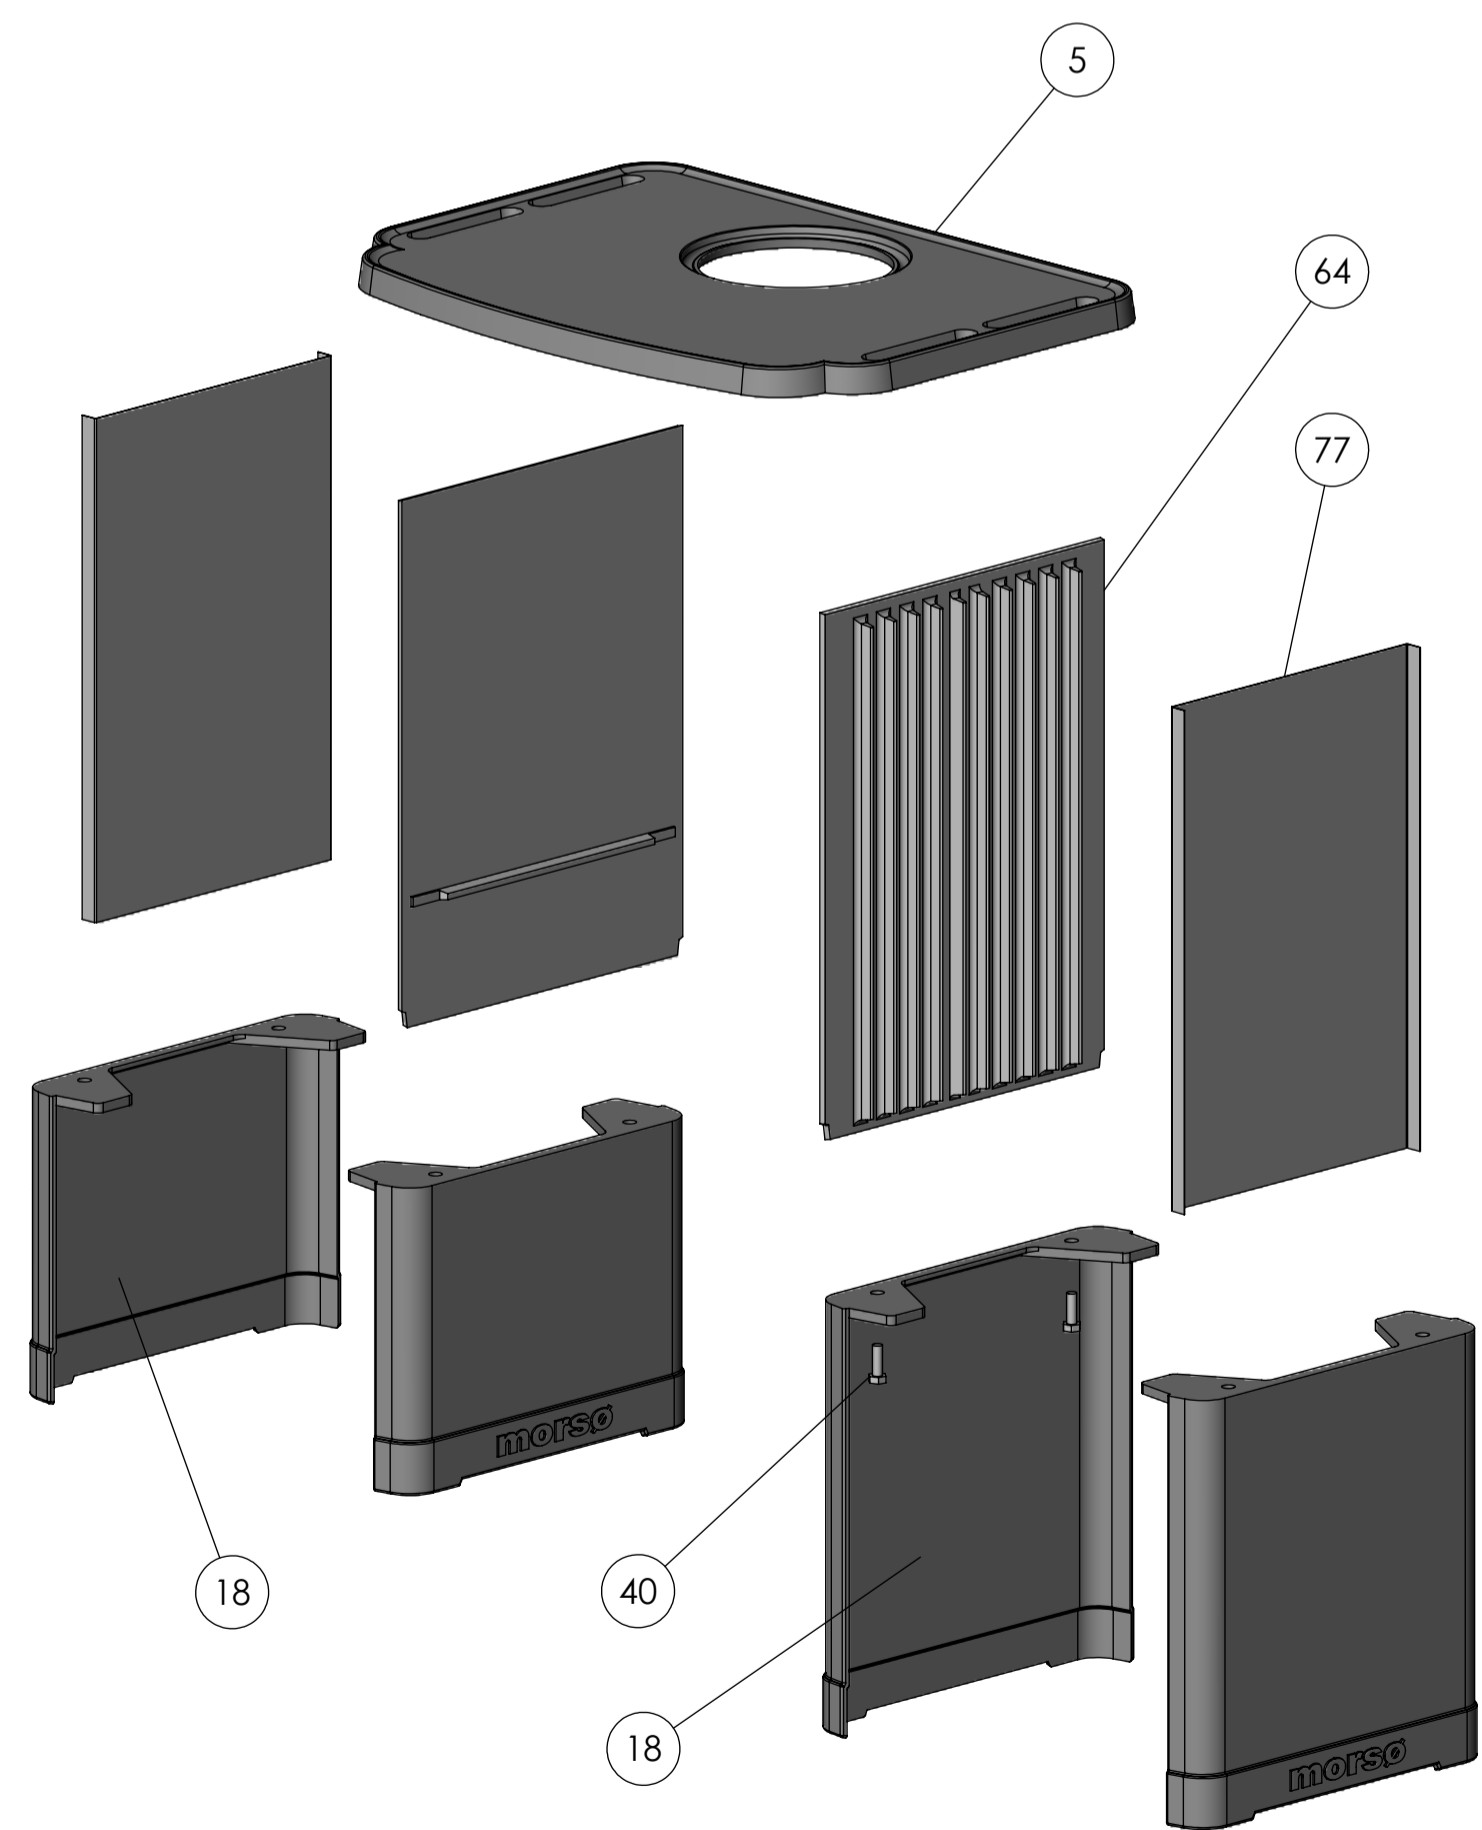

2110 NA

2100 DIN

2110 coal NA

2140 N/EN

Konvektionsovn

Outside Air Kit

REV.	DESCRIPTION	DATE	APPROVED
m	Udskiftet skruer til fastgøring af mellembund	18.03.2013	TOL
n	Udskiftet skiver ved bund strøleplade	10-01-2019	NRN

Title:		Construction:	
Reservedelstegn. 2110/2140		RSV	
med luffindtag i bundplade		Released:	
Morsø 2100		Format:	
Drawingtype: Reservedelstegn		Scale: A1	
Location of file: C:\Users\jens\Documents\2100-301 n		Scale: 1:5	
Drawing no.:		Itemno.:	
2100-301 n		-	