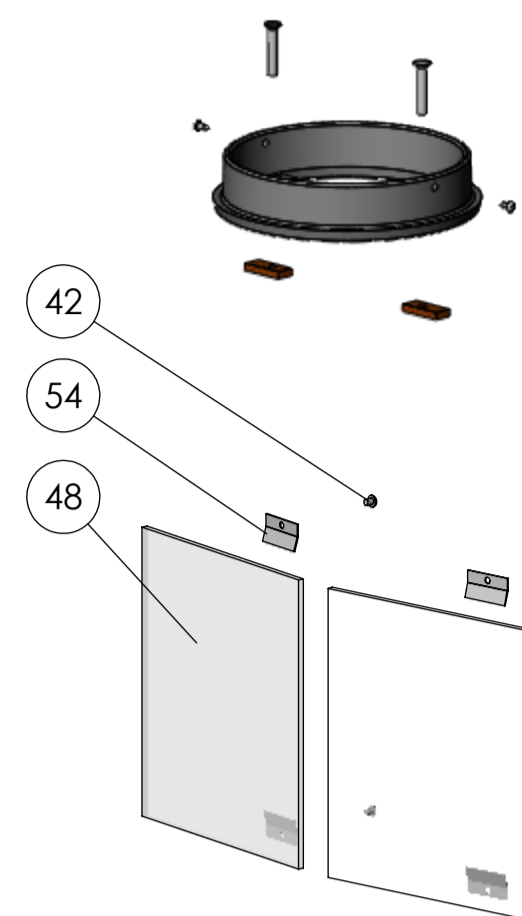

2110 NA

2100 DIN

2110 coal NA

2140 N/EN

Konvektionsovn

Outside Air Kit

REV.	DESCRIPTION	DATE	APPROVED
m	Udskiftet skruer til fastgøring af mellembund	18.03.2013	TOL
n	Udskiftet skiver ved bund strøleplade	10-01-2019	NRN

Title:		Construction:	
Reservedelstegn. 2110/2140		RSV	
med luffindtag i bundplade		Released:	
Morsø 2100		Format:	
Drawingtype: Reservedelstegn		Scale: A1	
Location of file: C:\Users\jens\Documents\2100-301 n		Scale: 1:5	
Drawing no.:		Itemno.:	
2100-301 n		-	