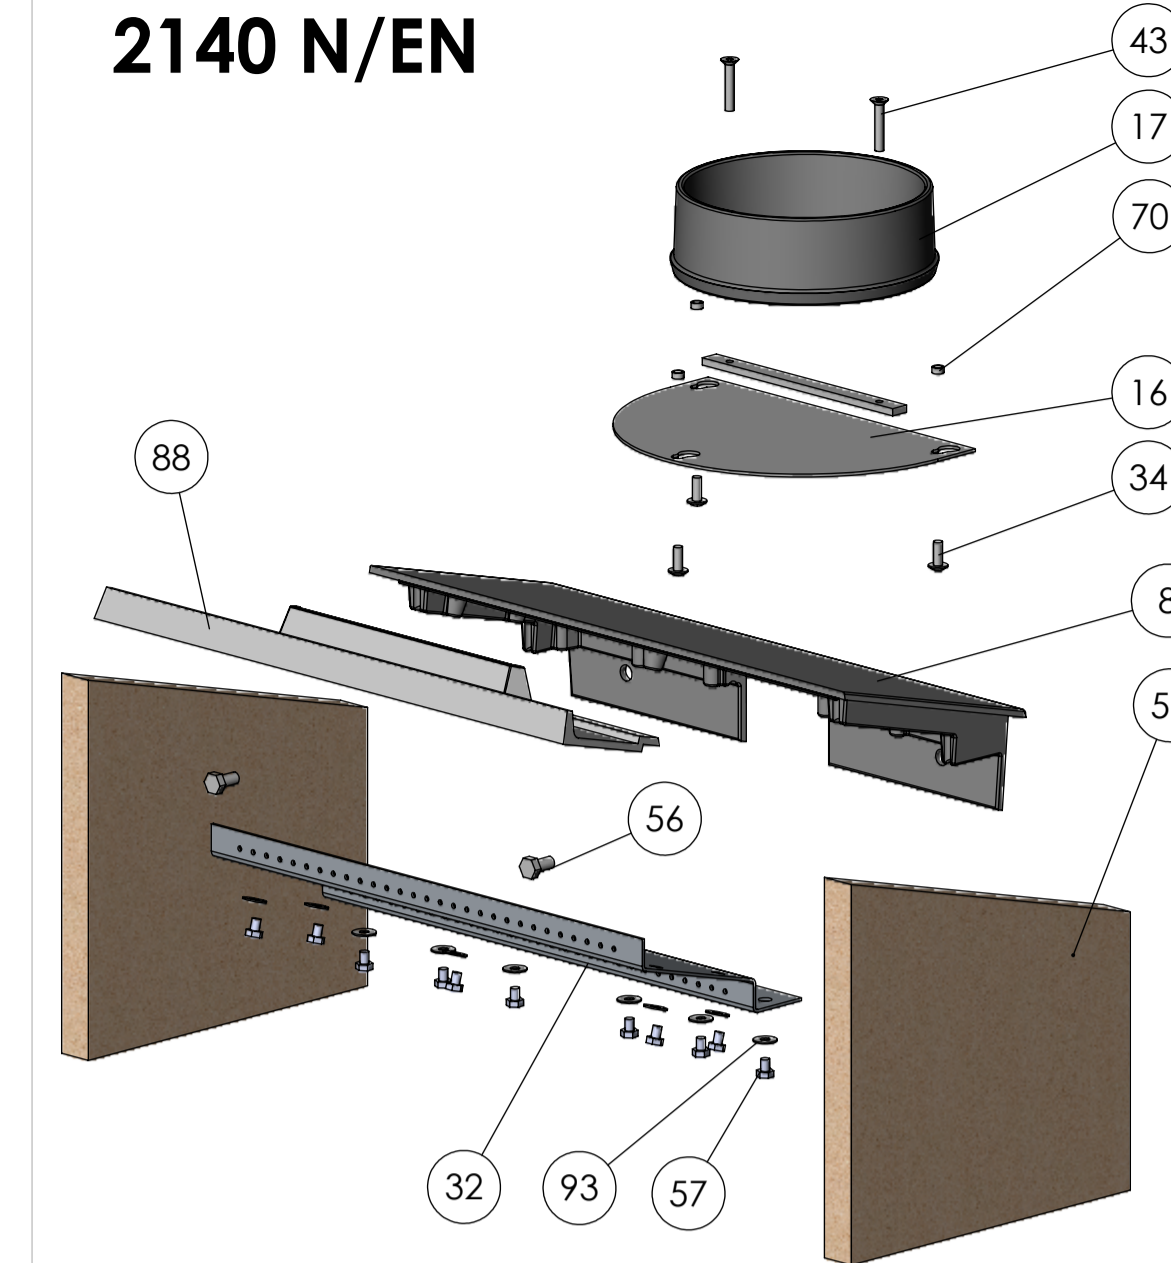

2110 NA

2100 DIN

2110 coal NA

2140 N/EN

Konvektionsovn

Outside Air Kit

REV.	DESCRIPTION	DATE	APPROVED
m	Udskiftet skruer til fastgøring af mellembund	18.03.2013	TOL
n	Udskiftet skiver ved bund strøleplade	10-01-2019	NRN

Title:		Construction:	
Reservedelstegn. 2110/2140		RSV	
med luffindtag i bundplade		Released:	
Morsø 2100		Format:	
Drawingtype: Reservedelstegn		Scale: A1	
Location of file: C:\Users\jens\Documents\2100-301 n		Scale: 1:5	
Drawing no.:		Itemno.:	
2100-301 n		-	