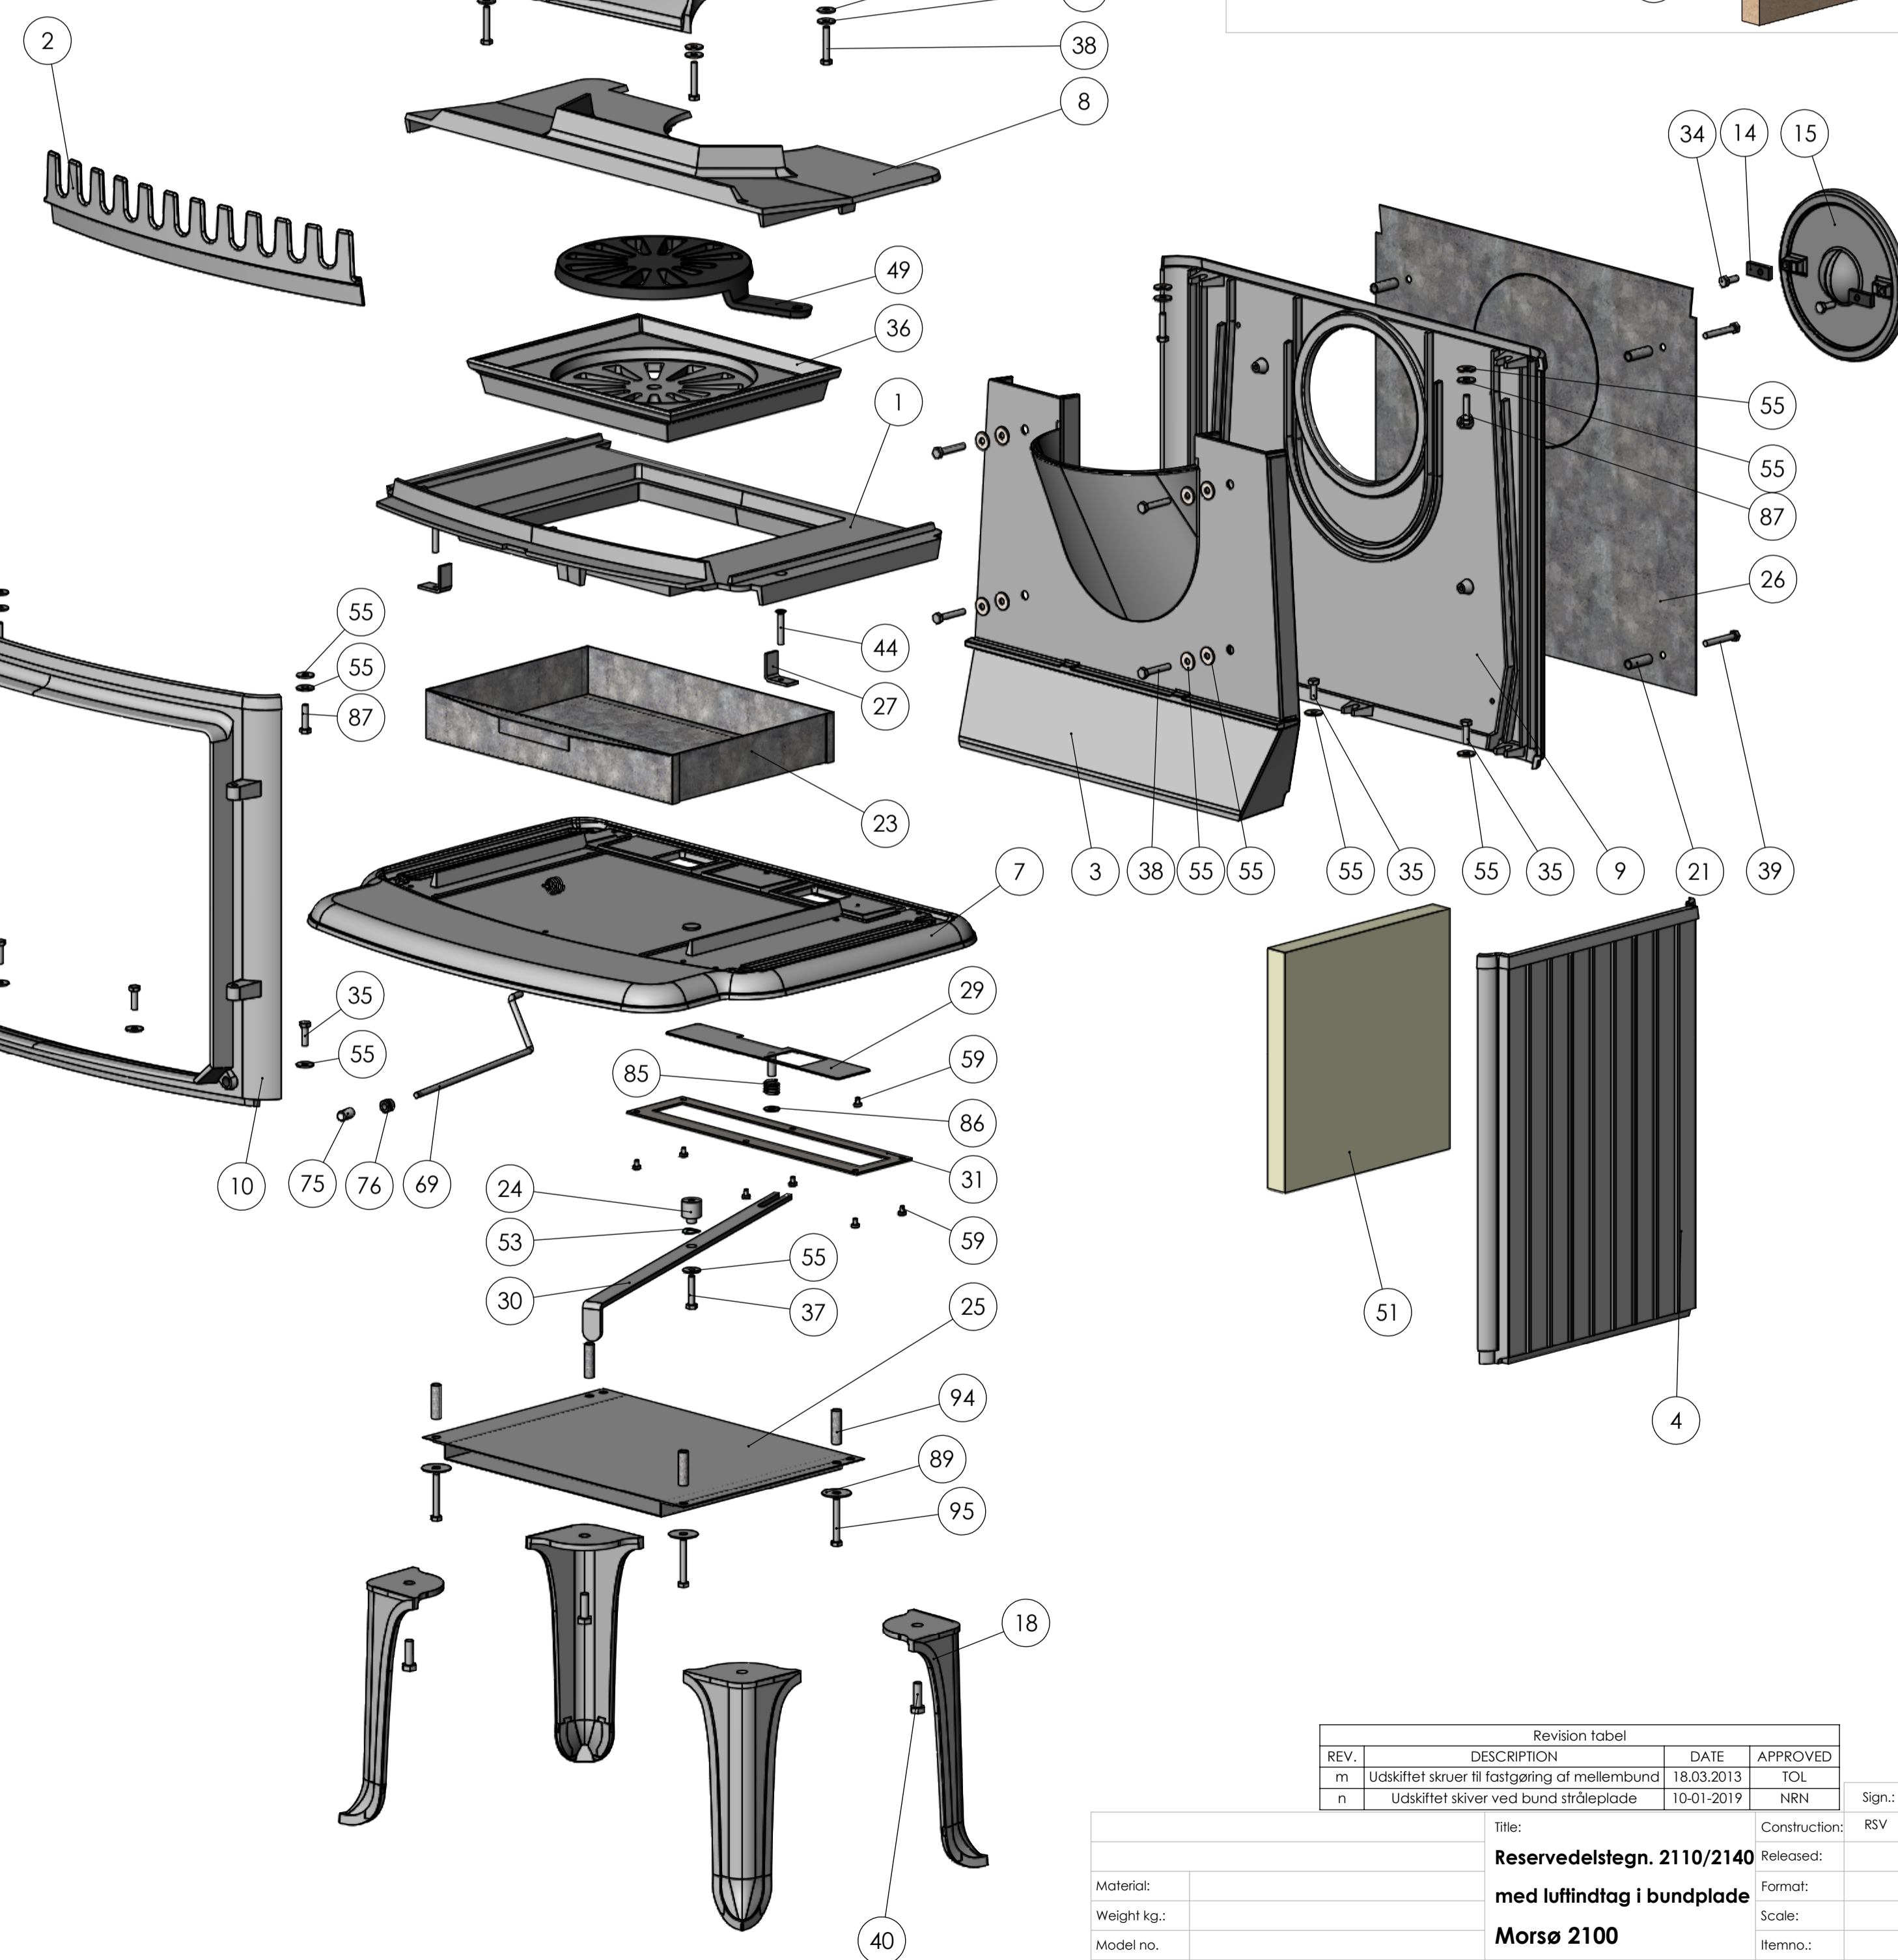

2110 NA

2100 DIN

2110 coal NA

2140 N/EN

Konvektionsovn

Outside Air Kit

REV.	DESCRIPTION	DATE	APPROVED
m	Udskiftet skruer til fastgøring af mellembund	18.03.2013	TOL
n	Udskiftet skiver ved bund strøleplade	10-01-2019	NRN

Title:		Construction:	
Reservedelstegn. 2110/2140		RSV	
med luffindtag i bundplade		Released:	
Morsø 2100		Format:	
Drawingtype: Reservedelstegn		Scale: A1	
Location of file: C:\Users\jens\Documents\2100-301 n		Scale: 1:5	
Drawing no.:		Itemno.:	
2100-301 n		-	