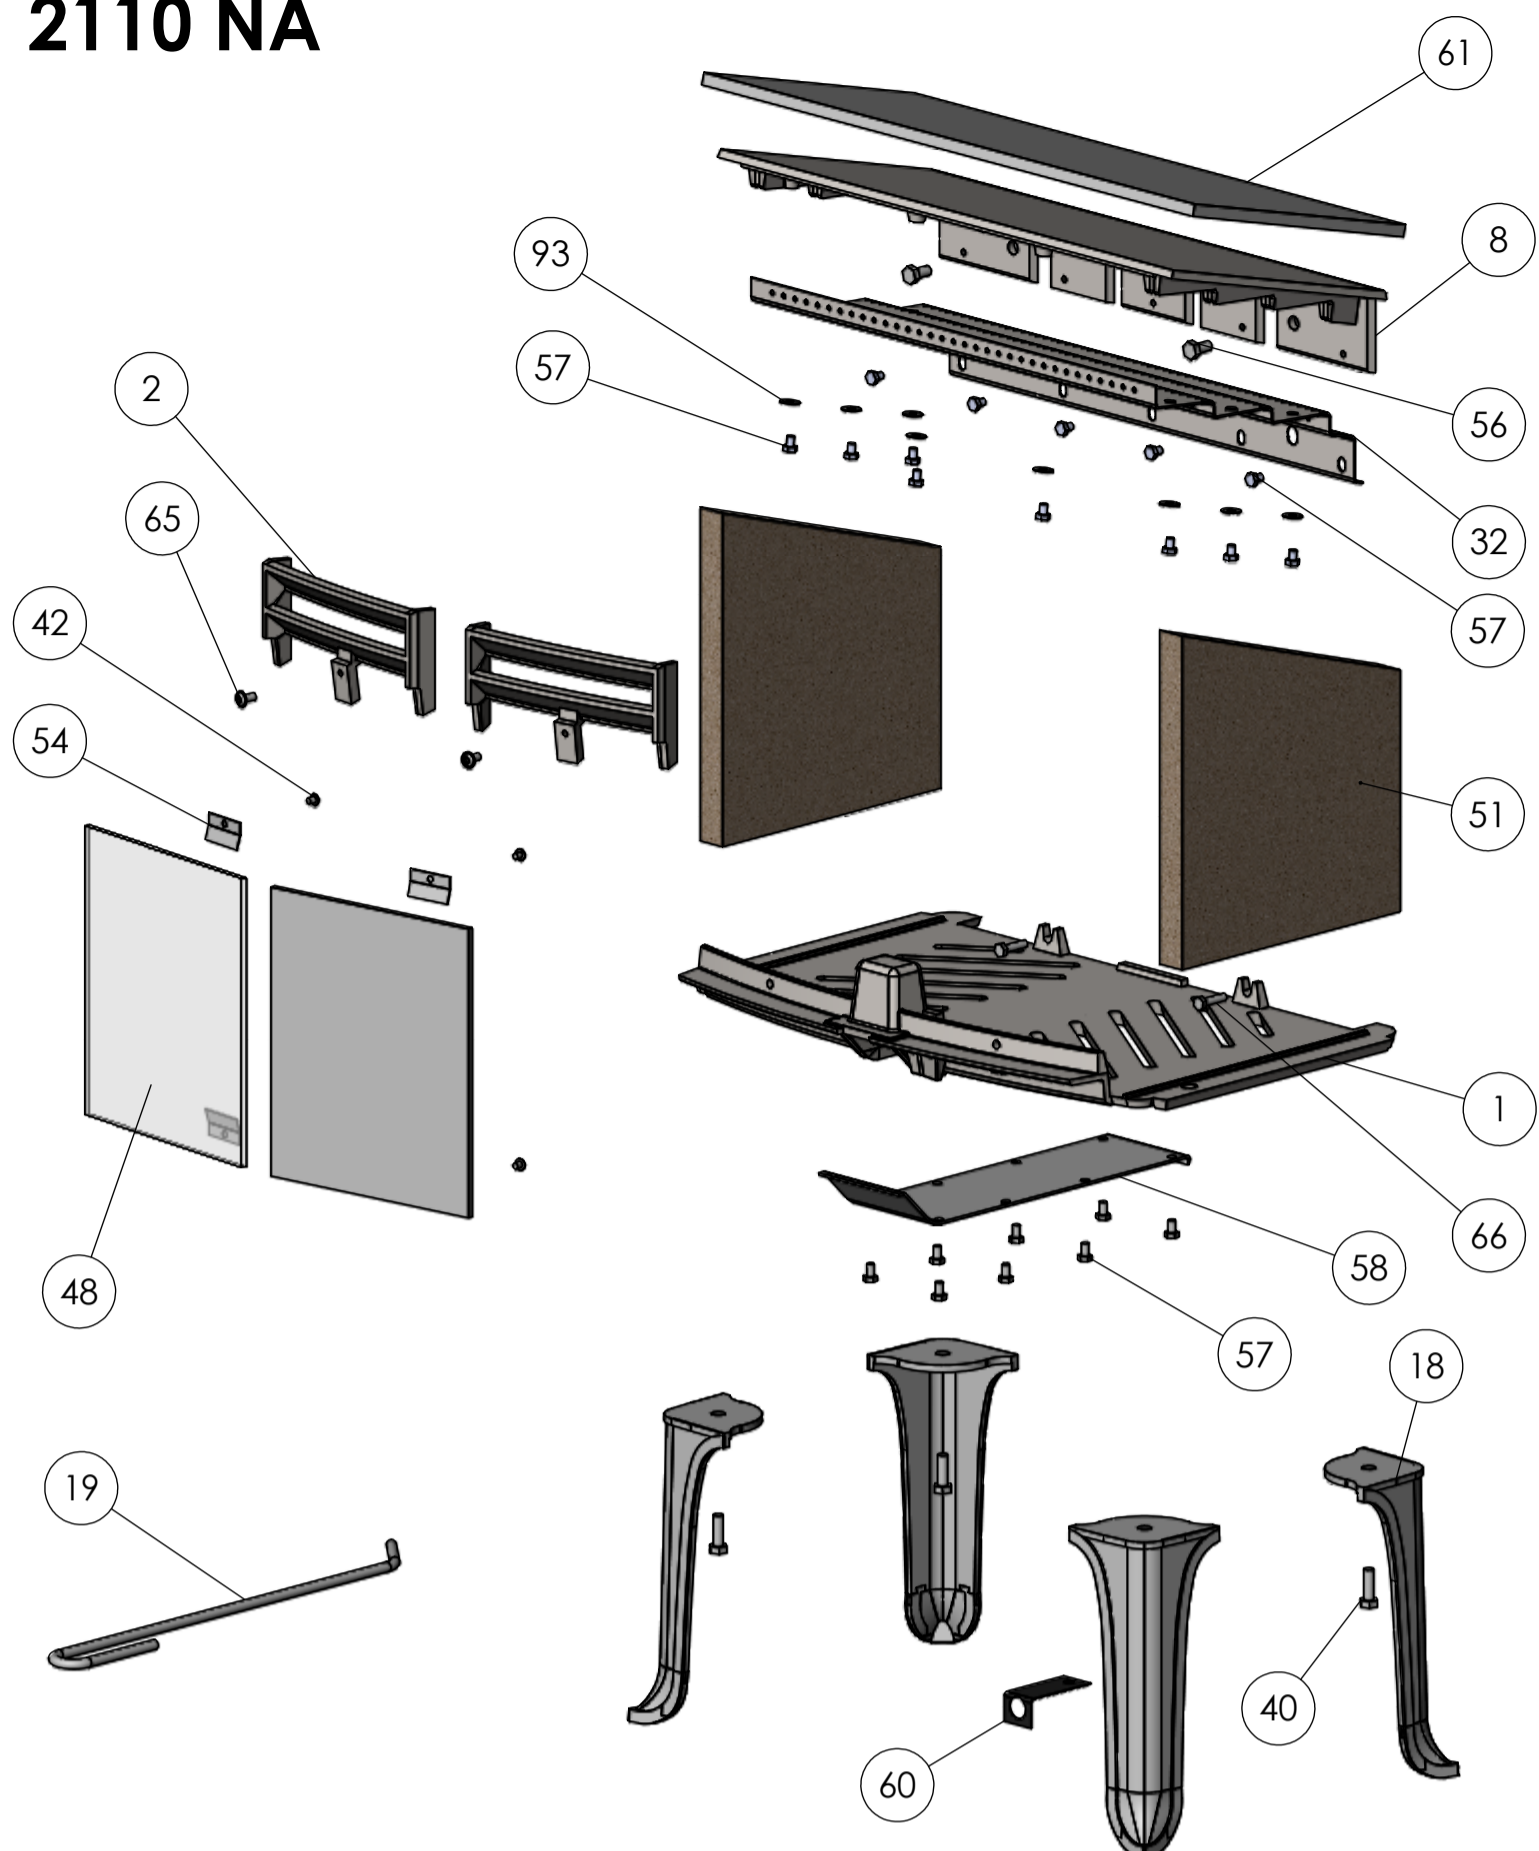

2110 NA

2100 DIN

2110 coal NA

2140 N/EN

Konvektionsovn

Outside Air Kit

REV.	DESCRIPTION	DATE	APPROVED
m	Udskiftet skruer til fastgøring af mellembund	18.03.2013	TOL
n	Udskiftet skiver ved bund strøleplade	10-01-2019	NRN

Title:		Construction:	
Reservedelstegn. 2110/2140		RSV	
med luffindtag i bundplade		Released:	
Morsø 2100		Format:	
Drawingtype: Reservedelstegn		Scale: A1	
Location of file: C:\Users\jens\Documents\2100-301 n		Scale: 1:5	
Drawing no.:		Itemno.:	
2100-301 n		-	