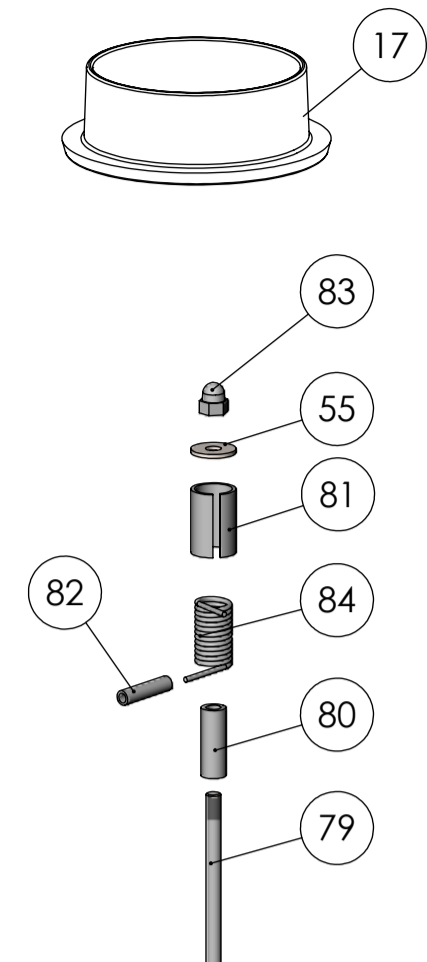

2110 NA

2100 DIN

2110 coal NA

2140 N/EN

Konvektionsovn

Outside Air Kit

REV.	DESCRIPTION	DATE	APPROVED
m	Udskiftet skruer til fastgøring af mellembund	18.03.2013	TOL
n	Udskiftet skiver ved bund strøleplade	10-01-2019	NRN

Title:		Construction:	
Reservedelstegn. 2110/2140		RSV	
med luffindtag i bundplade		Released:	
Morsø 2100		Format:	
Drawingtype: Reservedelstegn		Scale: A1	
Location of file: C:\Users\jens\Documents\2100-301 n		Scale: 1:5	
Drawing no.:		Itemno.:	
2100-301 n		-	