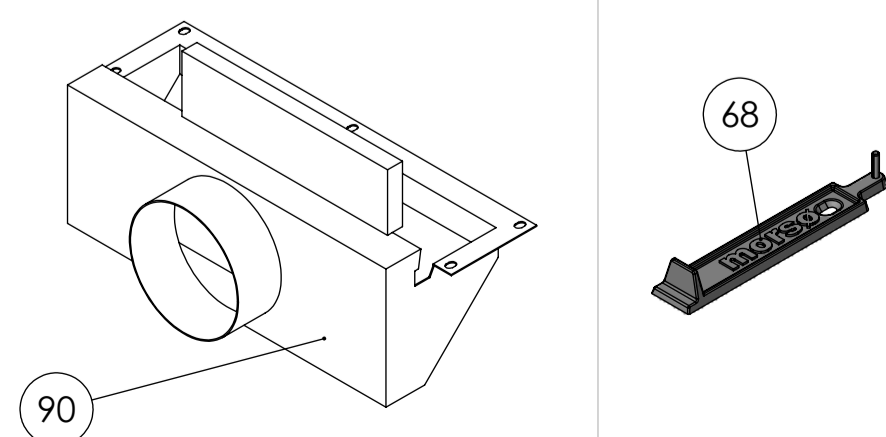

2110 NA

2100 DIN

2110 coal NA

2140 N/EN

Konvektionsovn

Outside Air Kit

REV.	DESCRIPTION	DATE	APPROVED
m	Udskiftet skruer til fastgøring af mellembund	18.03.2013	TOL
n	Udskiftet skiver ved bund strøleplade	10-01-2019	NRN

Title:		Construction:	
Reservedelstegn. 2110/2140		RSV	
med luffindtag i bundplade		Released:	
Morsø 2100		Format:	
Drawingtype: Reservedelstegn		Scale: A1	
Location of file: C:\Users\jens\Documents\2100-301 n		Scale: 1:5	
Drawing no.:		Itemno.:	
2100-301 n		-	