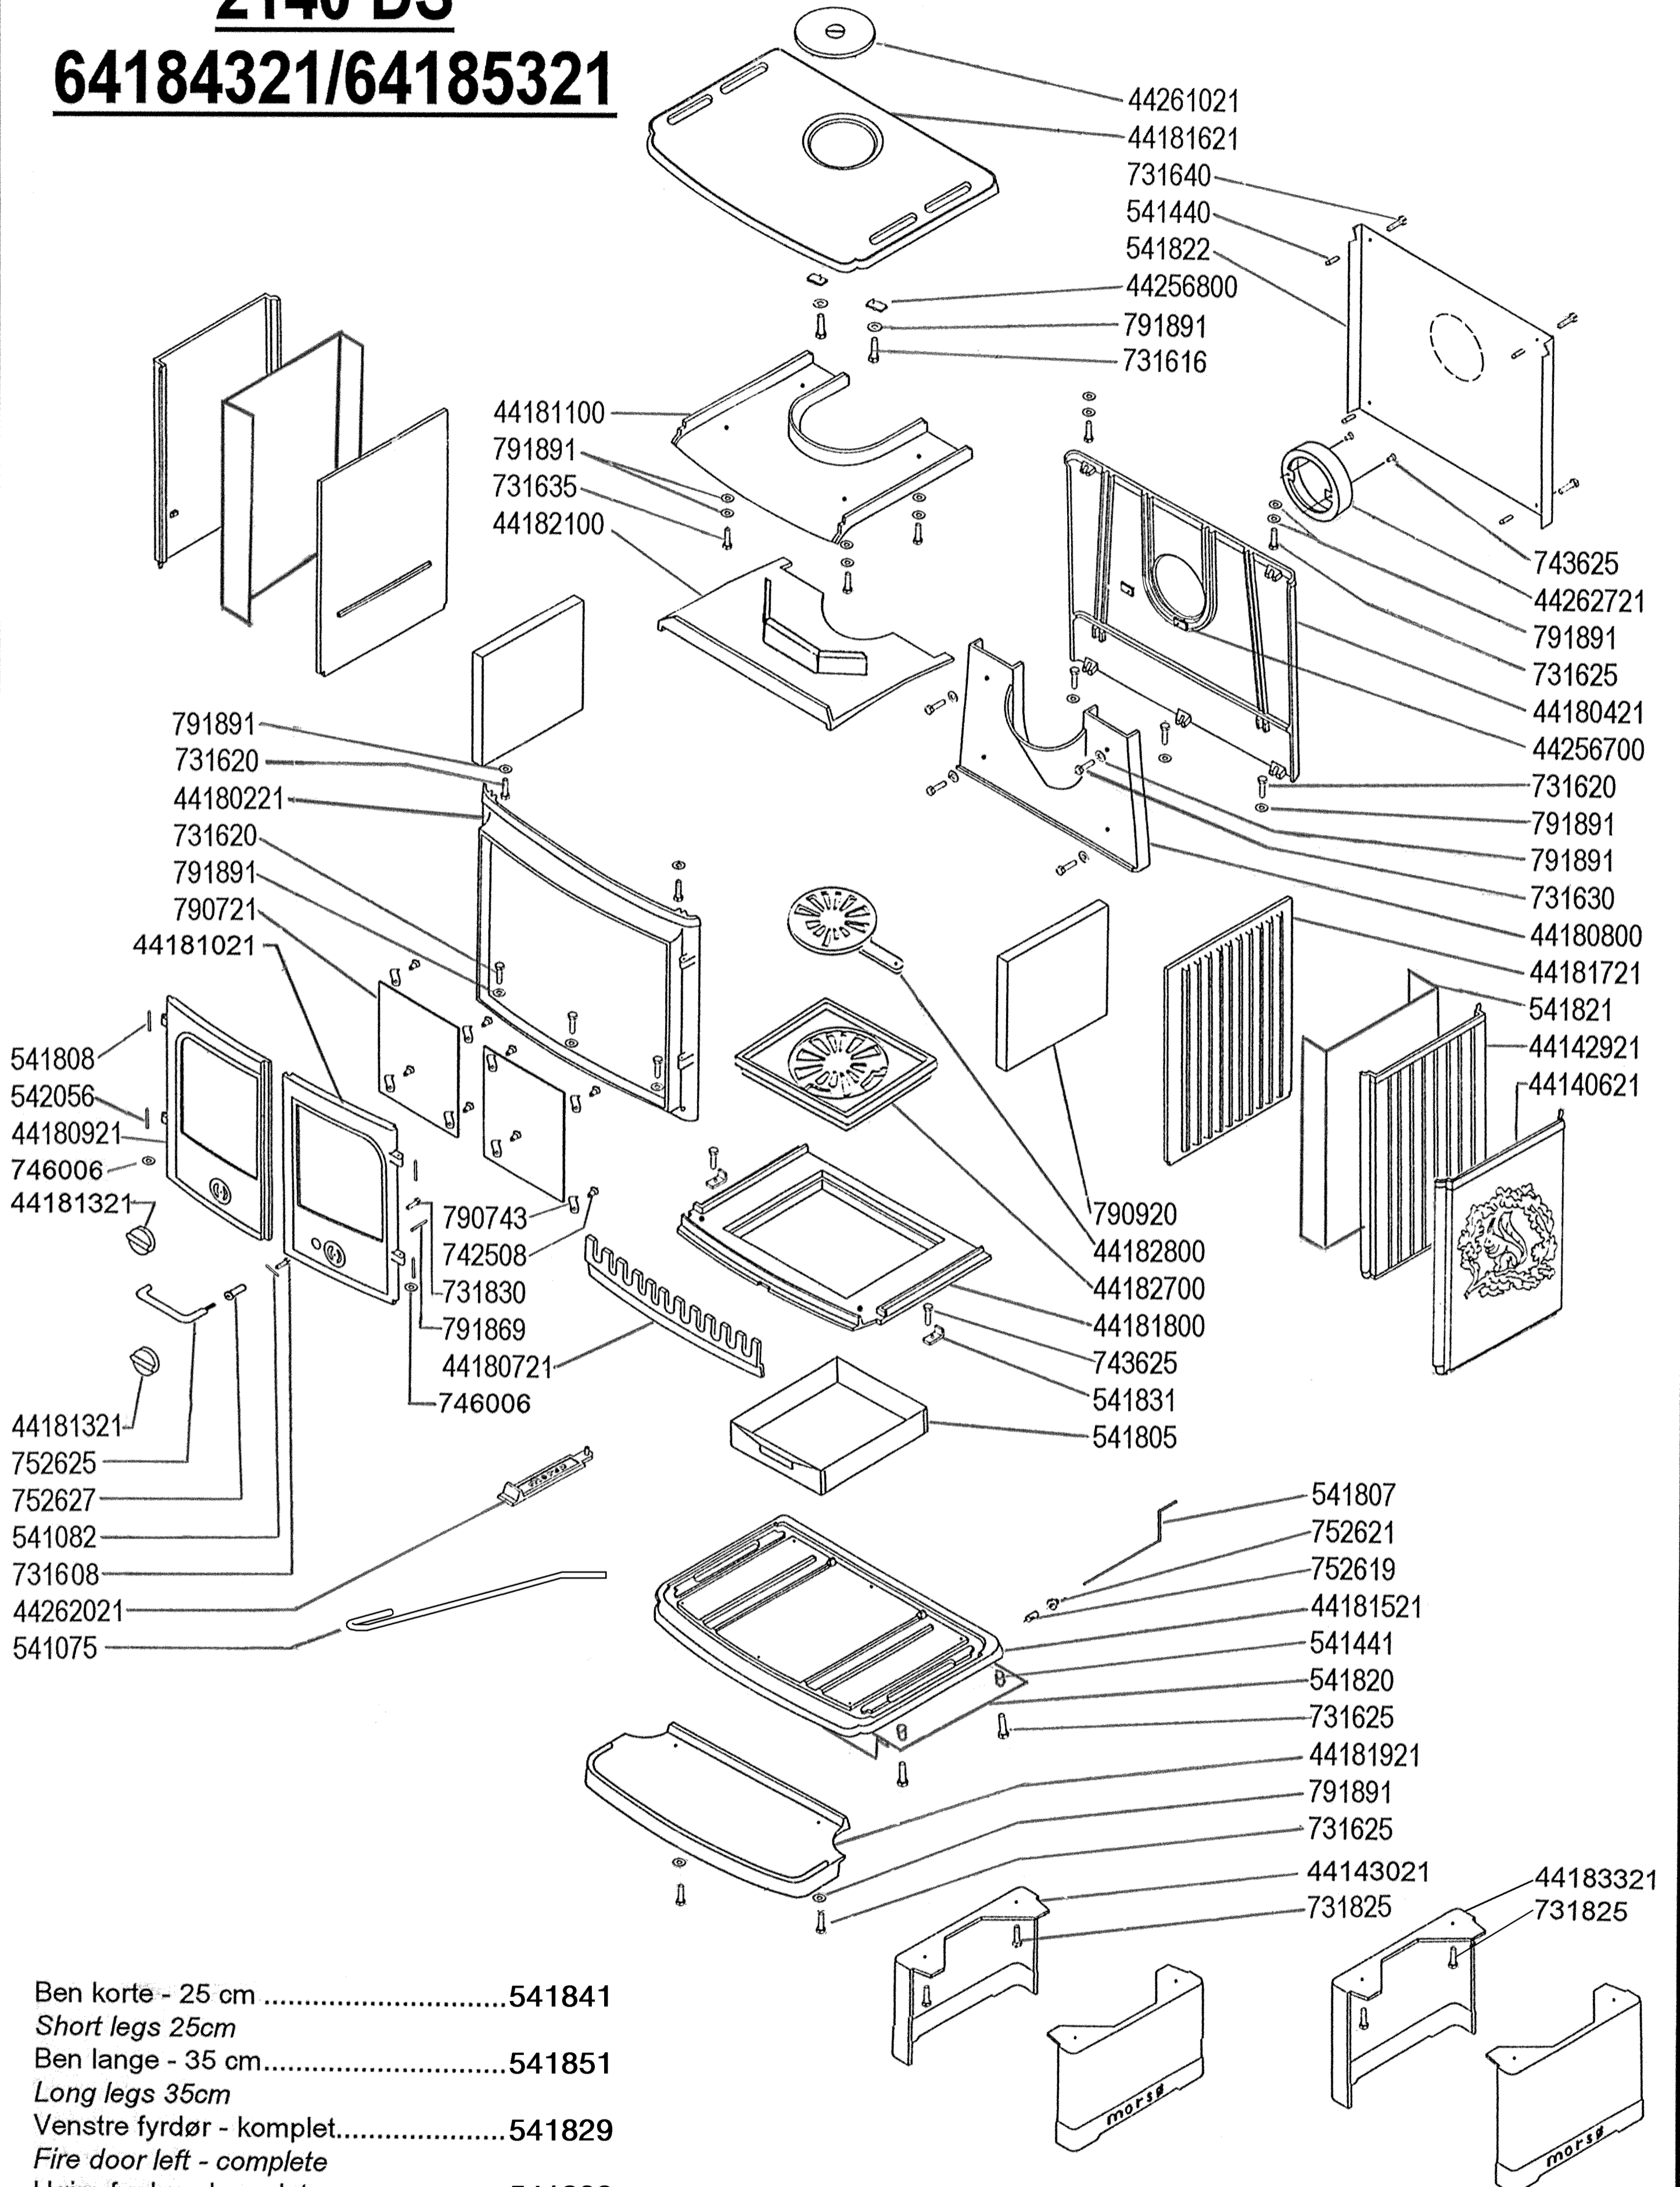

2140 DS

64184321/64185321

- Ben korte - 25 cm541841
Short legs 25cm
- Ben lange - 35 cm.....541851
Long legs 35cm
- Venstre fyrdør - komplet.....541829
Fire door left - complete
- Højre fyrdør - komplet.....541832
Fire door right - complete
- Topplade - komplet.....541836
Top plate - complete
- Kulindsats - komplet62905200
Coal set with shovel

Rev.	Revision	Sign.	Dato	Titel:	Sign.:	Dato:
b	Tegning ændret	KDU	19.03.97	2140 DS	KDU	13.03.97
c	Varenr. rettet	KDU	23.04.97		Tegn.form.:	Målforhold
d	Bolte / skiver rettet	KDU	25.08.98	Filnavn:	A4	-
e	Diverse ændringer	RSV	17.05.02		Varenummer:	64184321 / 64185321
				morsø <small>Jernstøberi A/S</small>	Tegningsnummer:	2100-315 e