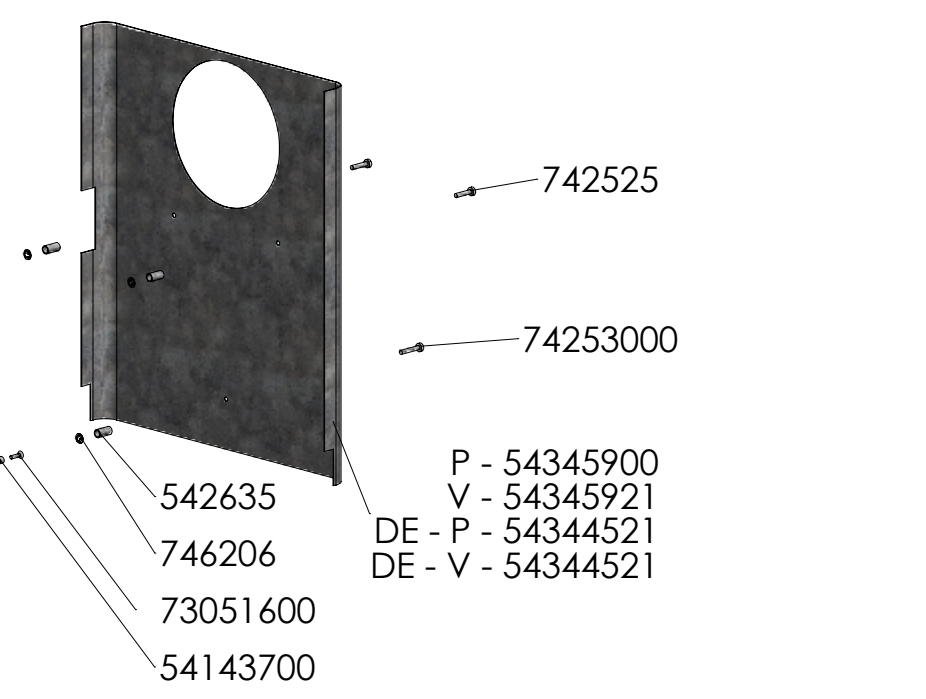

3440

3400 DIN

3400 UK

Airtight kit

3450

Revision tabel			
REV.	DESCRIPTION	DATE	APPROVED
p	Ændret bolte f. røgtud	22-06-2018	RSV
q	Udskiftet skruer f. dør	25-01-2019	NRN

Sign.: _____ Date: _____

Material:		Title:	Reservedelstegning	Construction:	KDU	24.08.04
Weight:			3410, 3440 & 3450	Released:		
Model no.			Morsø 3400	Format:		A2
Drawingtype:	Reservedelstegning			Scale:		1:9
Location of file:	C:\uud\1\tegninger\3400\REGARD\3400_Soring_3D.DWG			Itemno.:		-
				Drawing no.:		3400-518 q