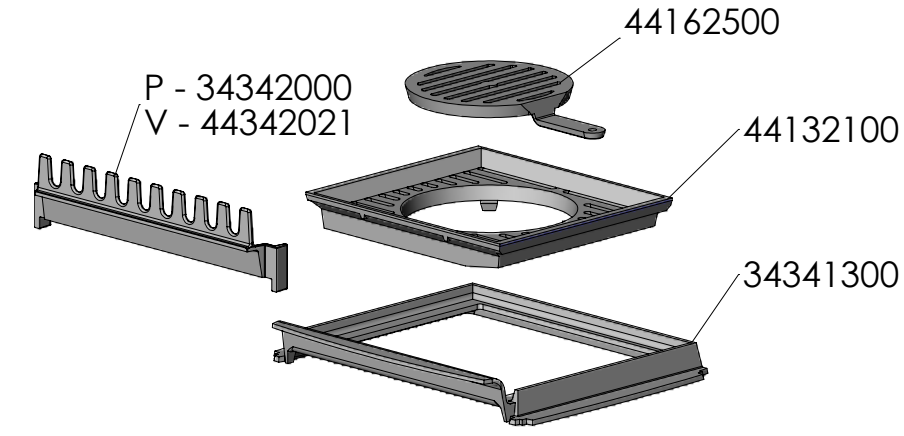

3440

3400 DIN

3400 UK

Airtight kit

3450

Revision tabel			
REV.	DESCRIPTION	DATE	APPROVED
p	Ændret bolte f. røgtud	22-06-2018	RSV
q	Udskiftet skruer f. dør	25-01-2019	NRN

Sign.: _____ Date: _____

Material:		Title:	Reservedelstegning	Construction:	KDU	24.08.04
Weight:			3410, 3440 & 3450	Released:		
Model no.			Morsø 3400	Format:		A2
Drawingtype:	Reservedelstegning			Scale:		1:9
Location of file:	C:\uud\1\tegninger\3400\REGARD\3400_Soring_3D.DWG			Itemno.:		-
				Drawing no.:		3400-518 q