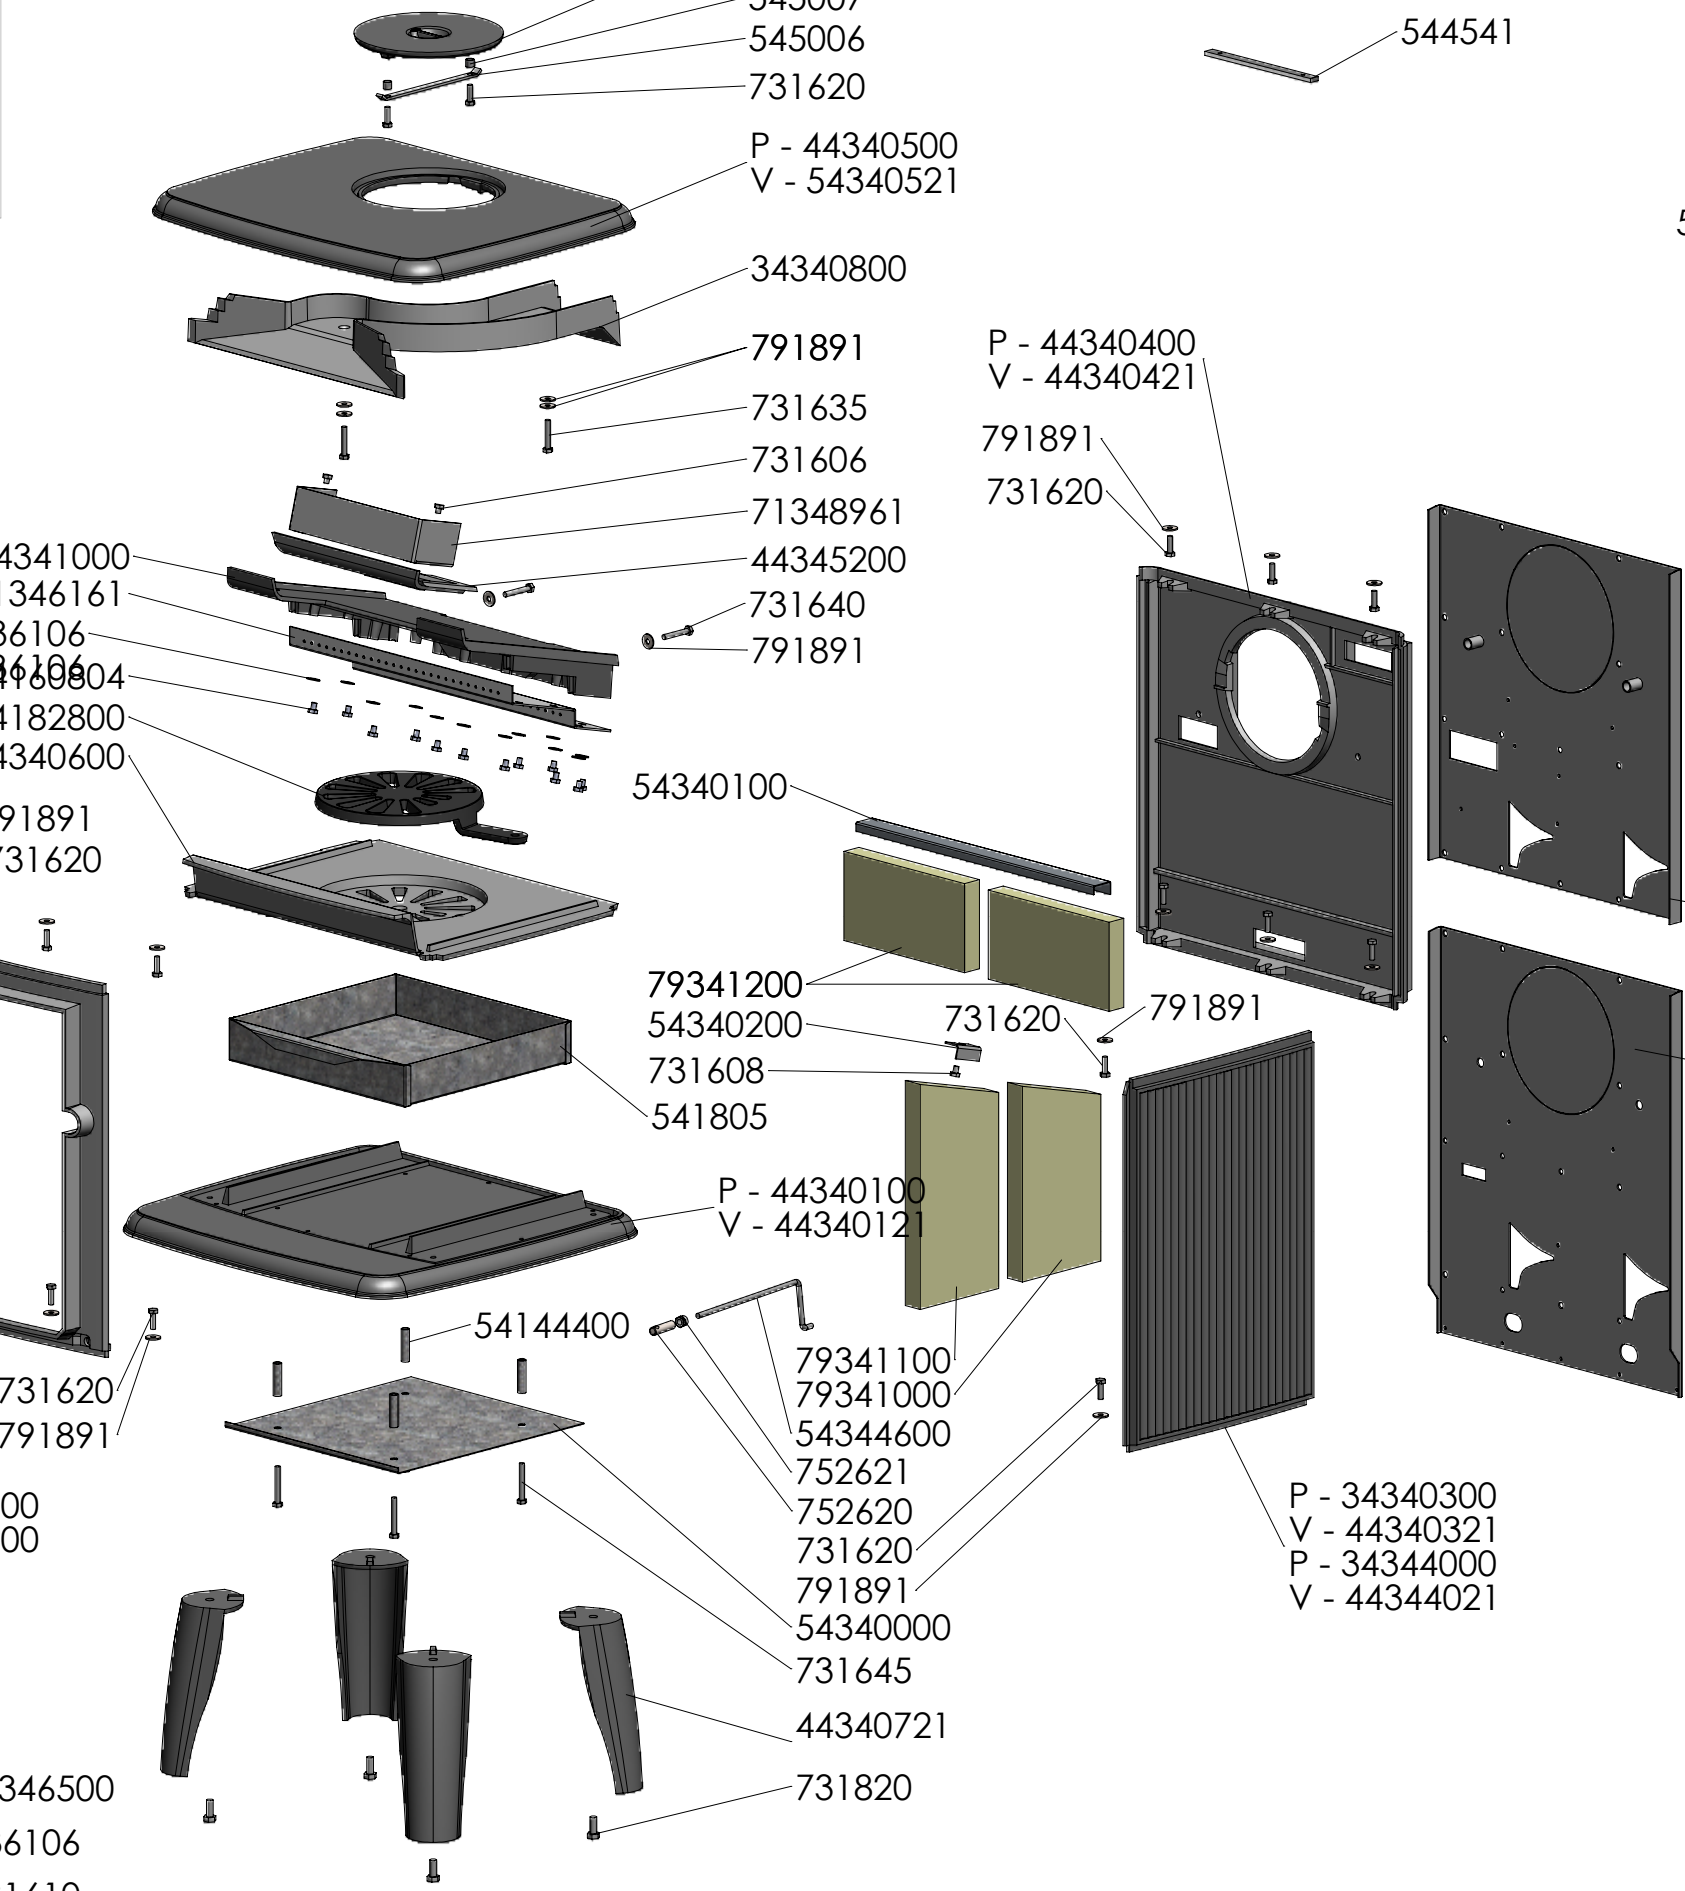

3440

3400 DIN

3400 UK

Airtight kit

3450

Revision tabel			
REV.	DESCRIPTION	DATE	APPROVED
p	Ændret bolte f. røgtud	22-06-2018	RSV
q	Udskiftet skruer f. dør	25-01-2019	NRN

Sign.: _____ Date: _____

Material:		Title:	Reservedelstegning	Construction:	KDU	24.08.04
Weight:			3410, 3440 & 3450	Released:		
Model no.			Morsø 3400	Format:		A2
Drawingtype:	Reservedelstegning			Scale:		1:9
Location of file:	C:\uud\1\tegninger\3400\REGARD\3400_Soring_3D.DWG			Itemno.:		-
				Drawing no.:		3400-518 q