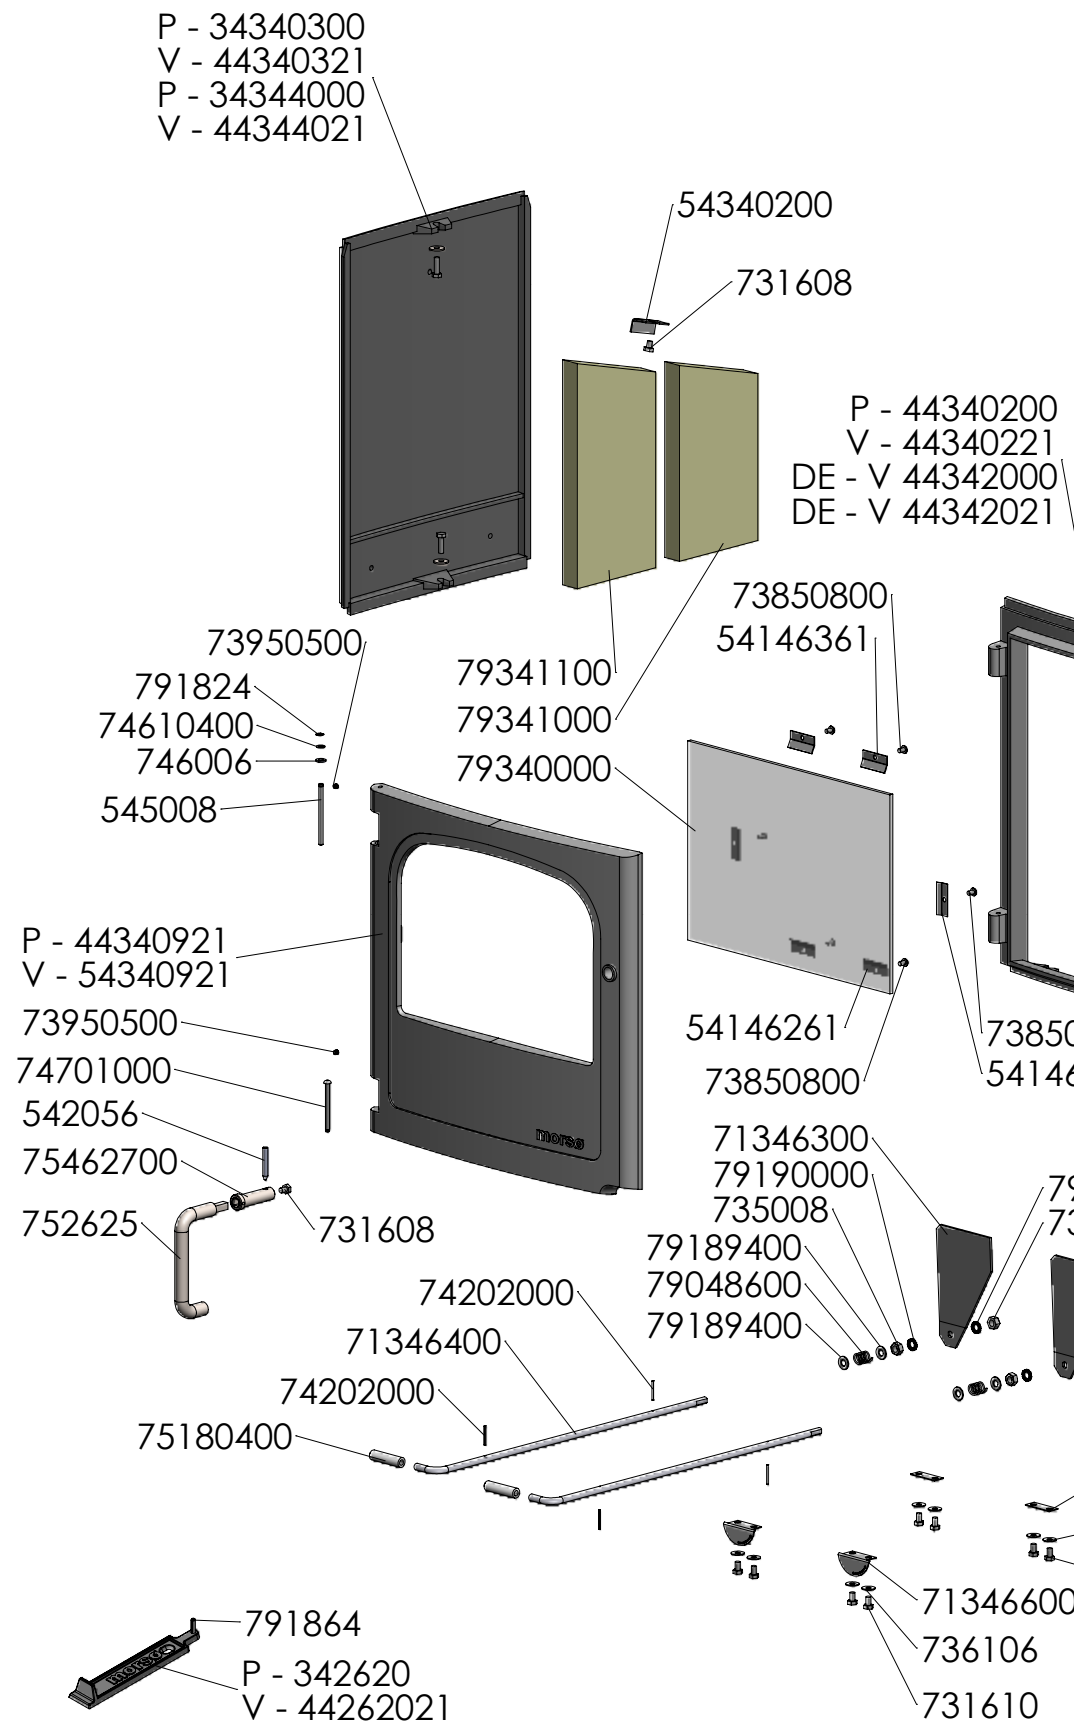

3440

3400 DIN

3400 UK

Airtight kit

3450

Revision tabel			
REV.	DESCRIPTION	DATE	APPROVED
p	Ændret bolte f. røgtud	22-06-2018	RSV
q	Udskiftet skruer f. dør	25-01-2019	NRN

Sign.: _____ Date: _____

Material:		Title:	Reservedelstegning	Construction:	KDU	24.08.04
Weight:			3410, 3440 & 3450	Released:		
Model no.			Morsø 3400	Format:		A2
Drawingtype:	Reservedelstegning			Scale:		1:9
Location of file:	C:\uud\1\tegninger\3400\REGARD\3400_Soring_3D.DWG			Itemno.:		-
				Drawing no.:		3400-518 q