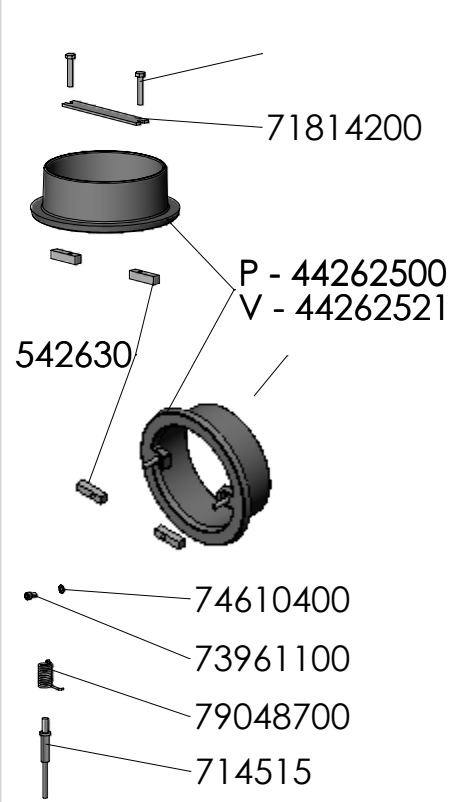

3440

3400 DIN

3400 UK

Airtight kit

3450

Revision tabel			
REV.	DESCRIPTION	DATE	APPROVED
p	Ændret bolte f. røgtud	22-06-2018	RSV
q	Udskiftet skruer f. dør	25-01-2019	NRN

Sign.: _____ Date: _____

Material:		Title:	Reservedelstegning	Construction:	KDU	24.08.04
Weight:			3410, 3440 & 3450	Released:		
Model no.			Morsø 3400	Format:		A2
Drawingtype:	Reservedelstegning			Scale:		1:9
Location of file:	C:\uud\1\tegninger\3400\REGARD\3400_Soring_3D.DWG			Itemno.:		-
				Drawing no.:		3400-518 q