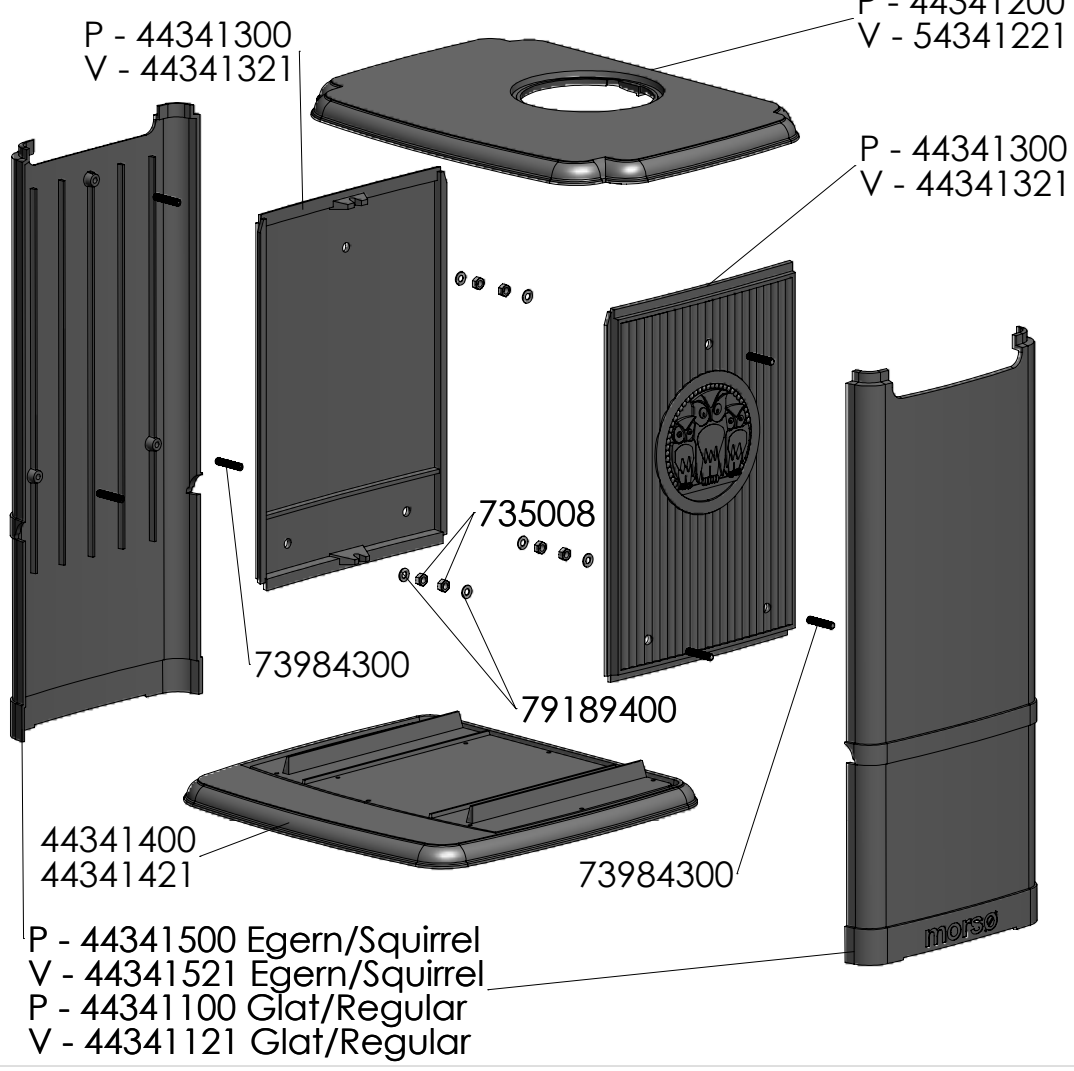

3440

3400 DIN

3400 UK

Airtight kit

3450

Revision tabel			
REV.	DESCRIPTION	DATE	APPROVED
p	Ændret bolte f. røgtud	22-06-2018	RSV
q	Udskiftet skruer f. dør	25-01-2019	NRN

Sign.: _____ Date: _____

Material:		Title:	Reservedelstegning	Construction:	KDU	24.08.04
Weight:			3410, 3440 & 3450	Released:		
Model no.			Morsø 3400	Format:		A2
Drawingtype:	Reservedelstegning			Scale:		1:9
Location of file:	C:\uud\1\tegninger\3400\REGARD\3400_Soring_3D.DWG			Itemno.:		-
				Drawing no.:		3400-518 q