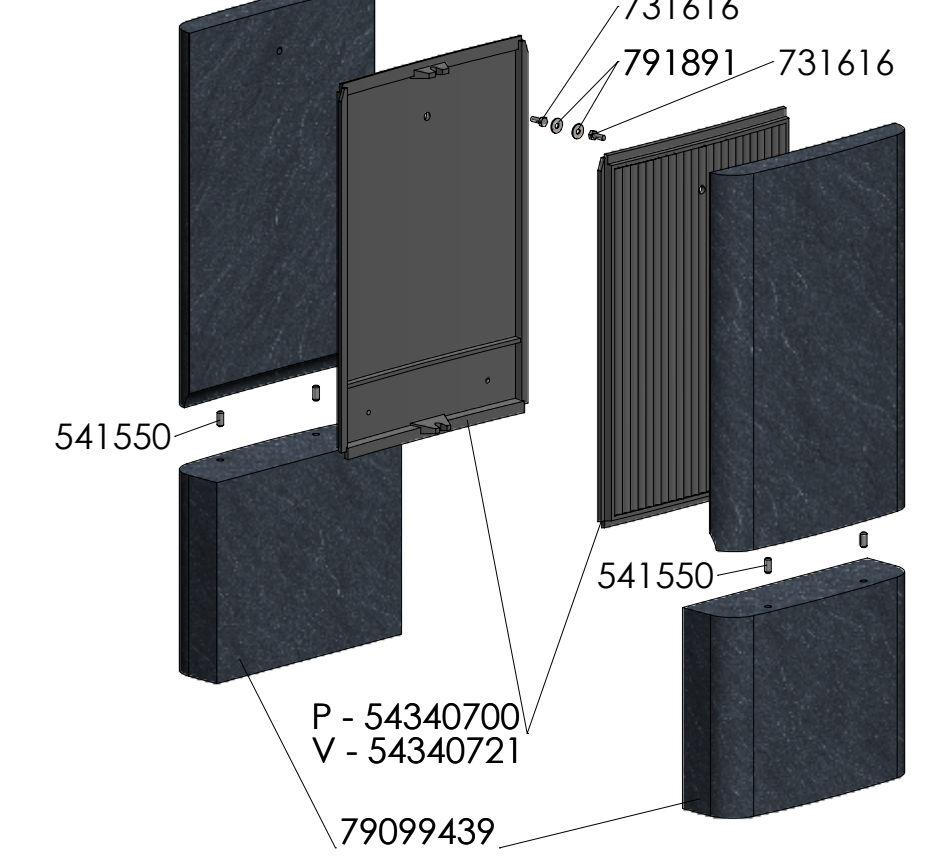

3440

3400 DIN

3400 UK

Airtight kit

3450

Revision tabel			
REV.	DESCRIPTION	DATE	APPROVED
p	Ændret bolte f. røgtud	22-06-2018	RSV
q	Udskiftet skruer f. dør	25-01-2019	NRN

Sign.: _____ Date: _____

Material:		Title:	Reservedelstegning	Construction:	KDU	24.08.04
Weight:			3410, 3440 & 3450	Released:		
Model no.			Morsø 3400	Format:		A2
Drawingtype:	Reservedelstegning			Scale:		1:9
Location of file:	C:\uud\1\tegninger\3400\REGARD\3400_Soring_3D.DWG			Itemno.:		-
				Drawing no.:		3400-518 q