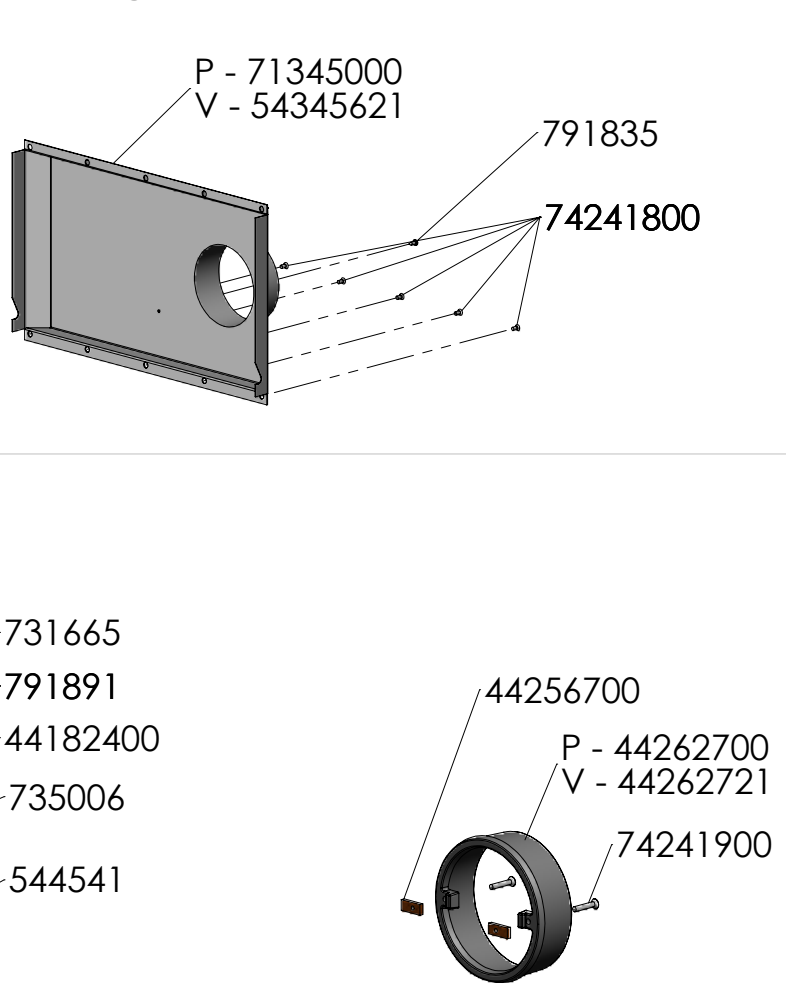

3440

3400 DIN

3400 UK

Airtight kit

3450

Revision tabel			
REV.	DESCRIPTION	DATE	APPROVED
p	Ændret bolte f. røgtud	22-06-2018	RSV
q	Udskiftet skruer f. dør	25-01-2019	NRN

Sign.: _____ Date: _____

Material:		Title:	Reservedelstegning	Construction:	KDU	24.08.04
Weight:			3410, 3440 & 3450	Released:		
Model no.			Morsø 3400	Format:		A2
Drawingtype:	Reservedelstegning			Scale:		1:9
Location of file:	C:\uud\1\tegninger\3400\REGARD\3400_Soring_3D.DWG			Itemno.:		-
				Drawing no.:		3400-518 q