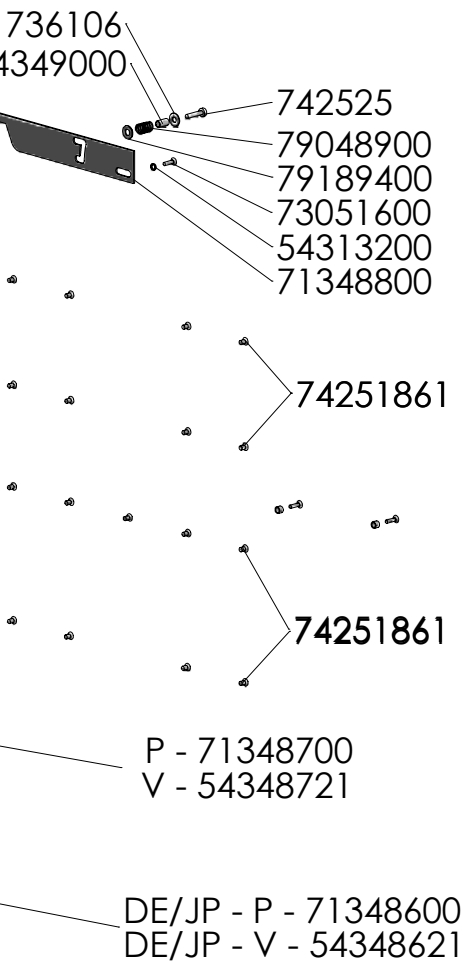

3440

3400 DIN

3400 UK

Airtight kit

3450

Revision tabel			
REV.	DESCRIPTION	DATE	APPROVED
p	Ændret bolte f. røgtud	22-06-2018	RSV
q	Udskiftet skruer f. dør	25-01-2019	NRN

Sign.: _____ Date: _____

Material:		Title:	Reservedelstegning	Construction:	KDU	24.08.04
Weight:			3410, 3440 & 3450	Released:		
Model no.			Morsø 3400	Format:		A2
Drawingtype:	Reservedelstegning			Scale:		1:9
Location of file:	C:\uud\1\tegninger\3400\REGARD\3400_Soring_3D.DWG			Itemno.:		-
				Drawing no.:		3400-518 q