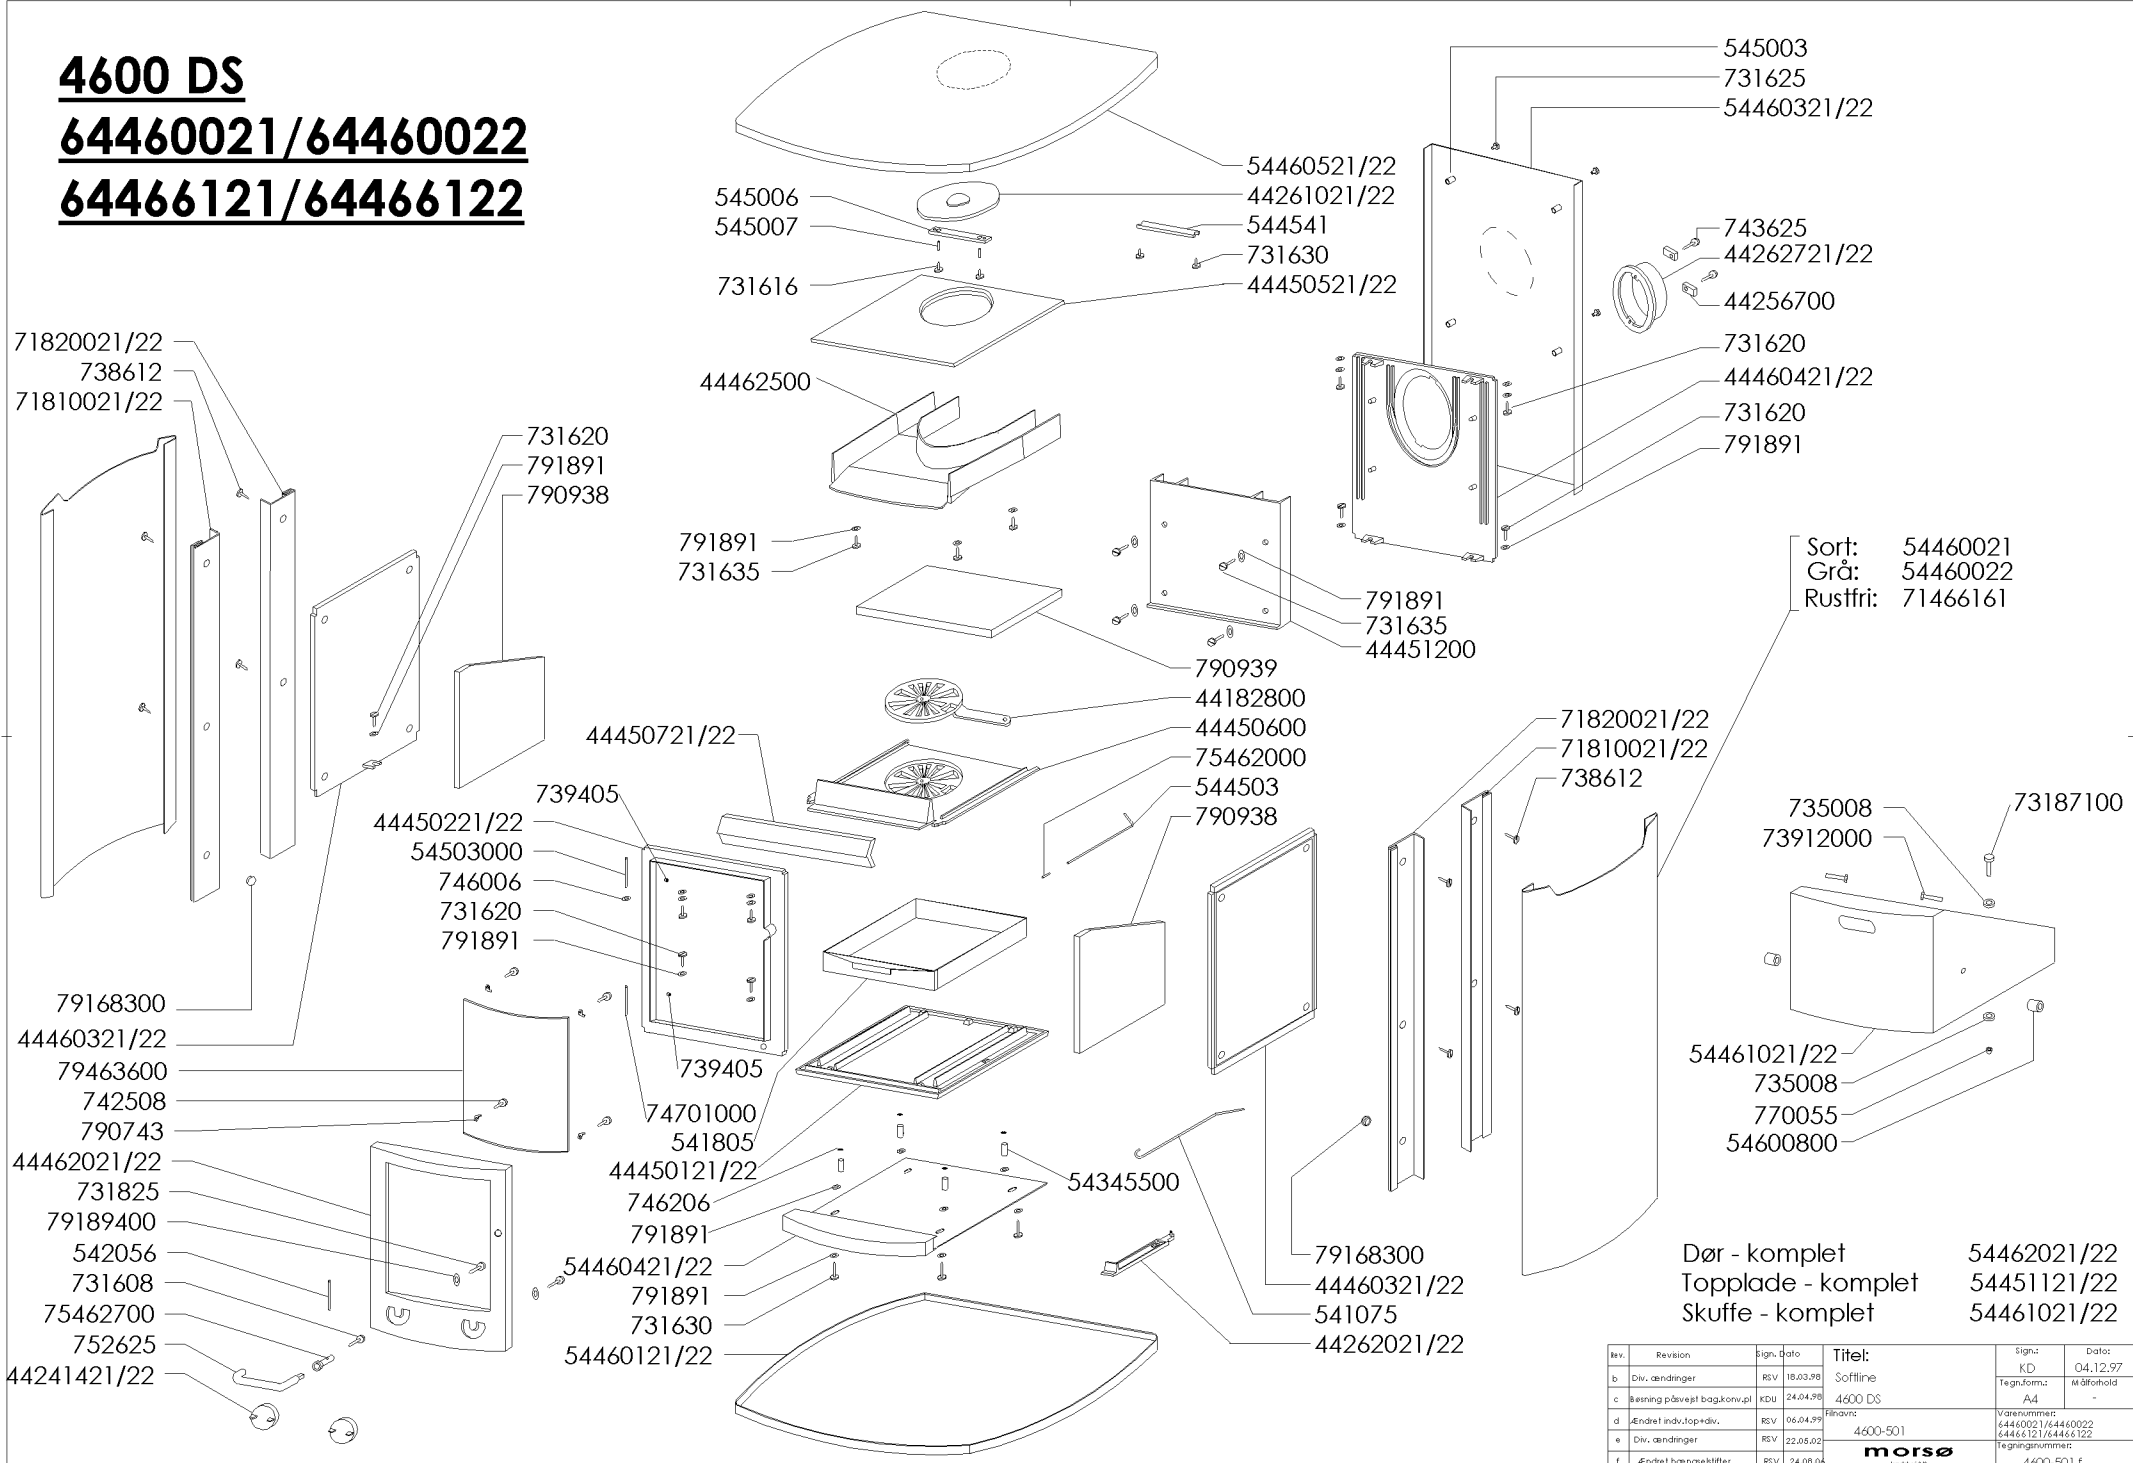

# 4600 DS

## 64460021/64460022

## 64466121/64466122

Sort: 54460021  
 Grå: 54460022  
 Rustfri: 71466161

Dør - komplet 54462021/22  
 Topplade - komplet 54451121/22  
 Skuffe - komplet 54461021/22

Rev.	Revision	Sign.	Dato	Titel:	Sign:	Dato:
b	Div. ændringer	RSV	18.03.98	Softline	KD	04.12.97
c	Besning på svejst bag.konv.pl	KDU	24.04.98	4600 DS	Tegn.Forml.	Målforhold
d	Ændret indv.Top+div.	RSV	06.04.99	filnavn	A4	-
e	Div. ændringer	RSV	22.05.02	4600-501	Varenummer:	64460021/64460022
f	Ændret hængebitter	RSV	24.08.04		Tegningnummer:	64466121/64466122