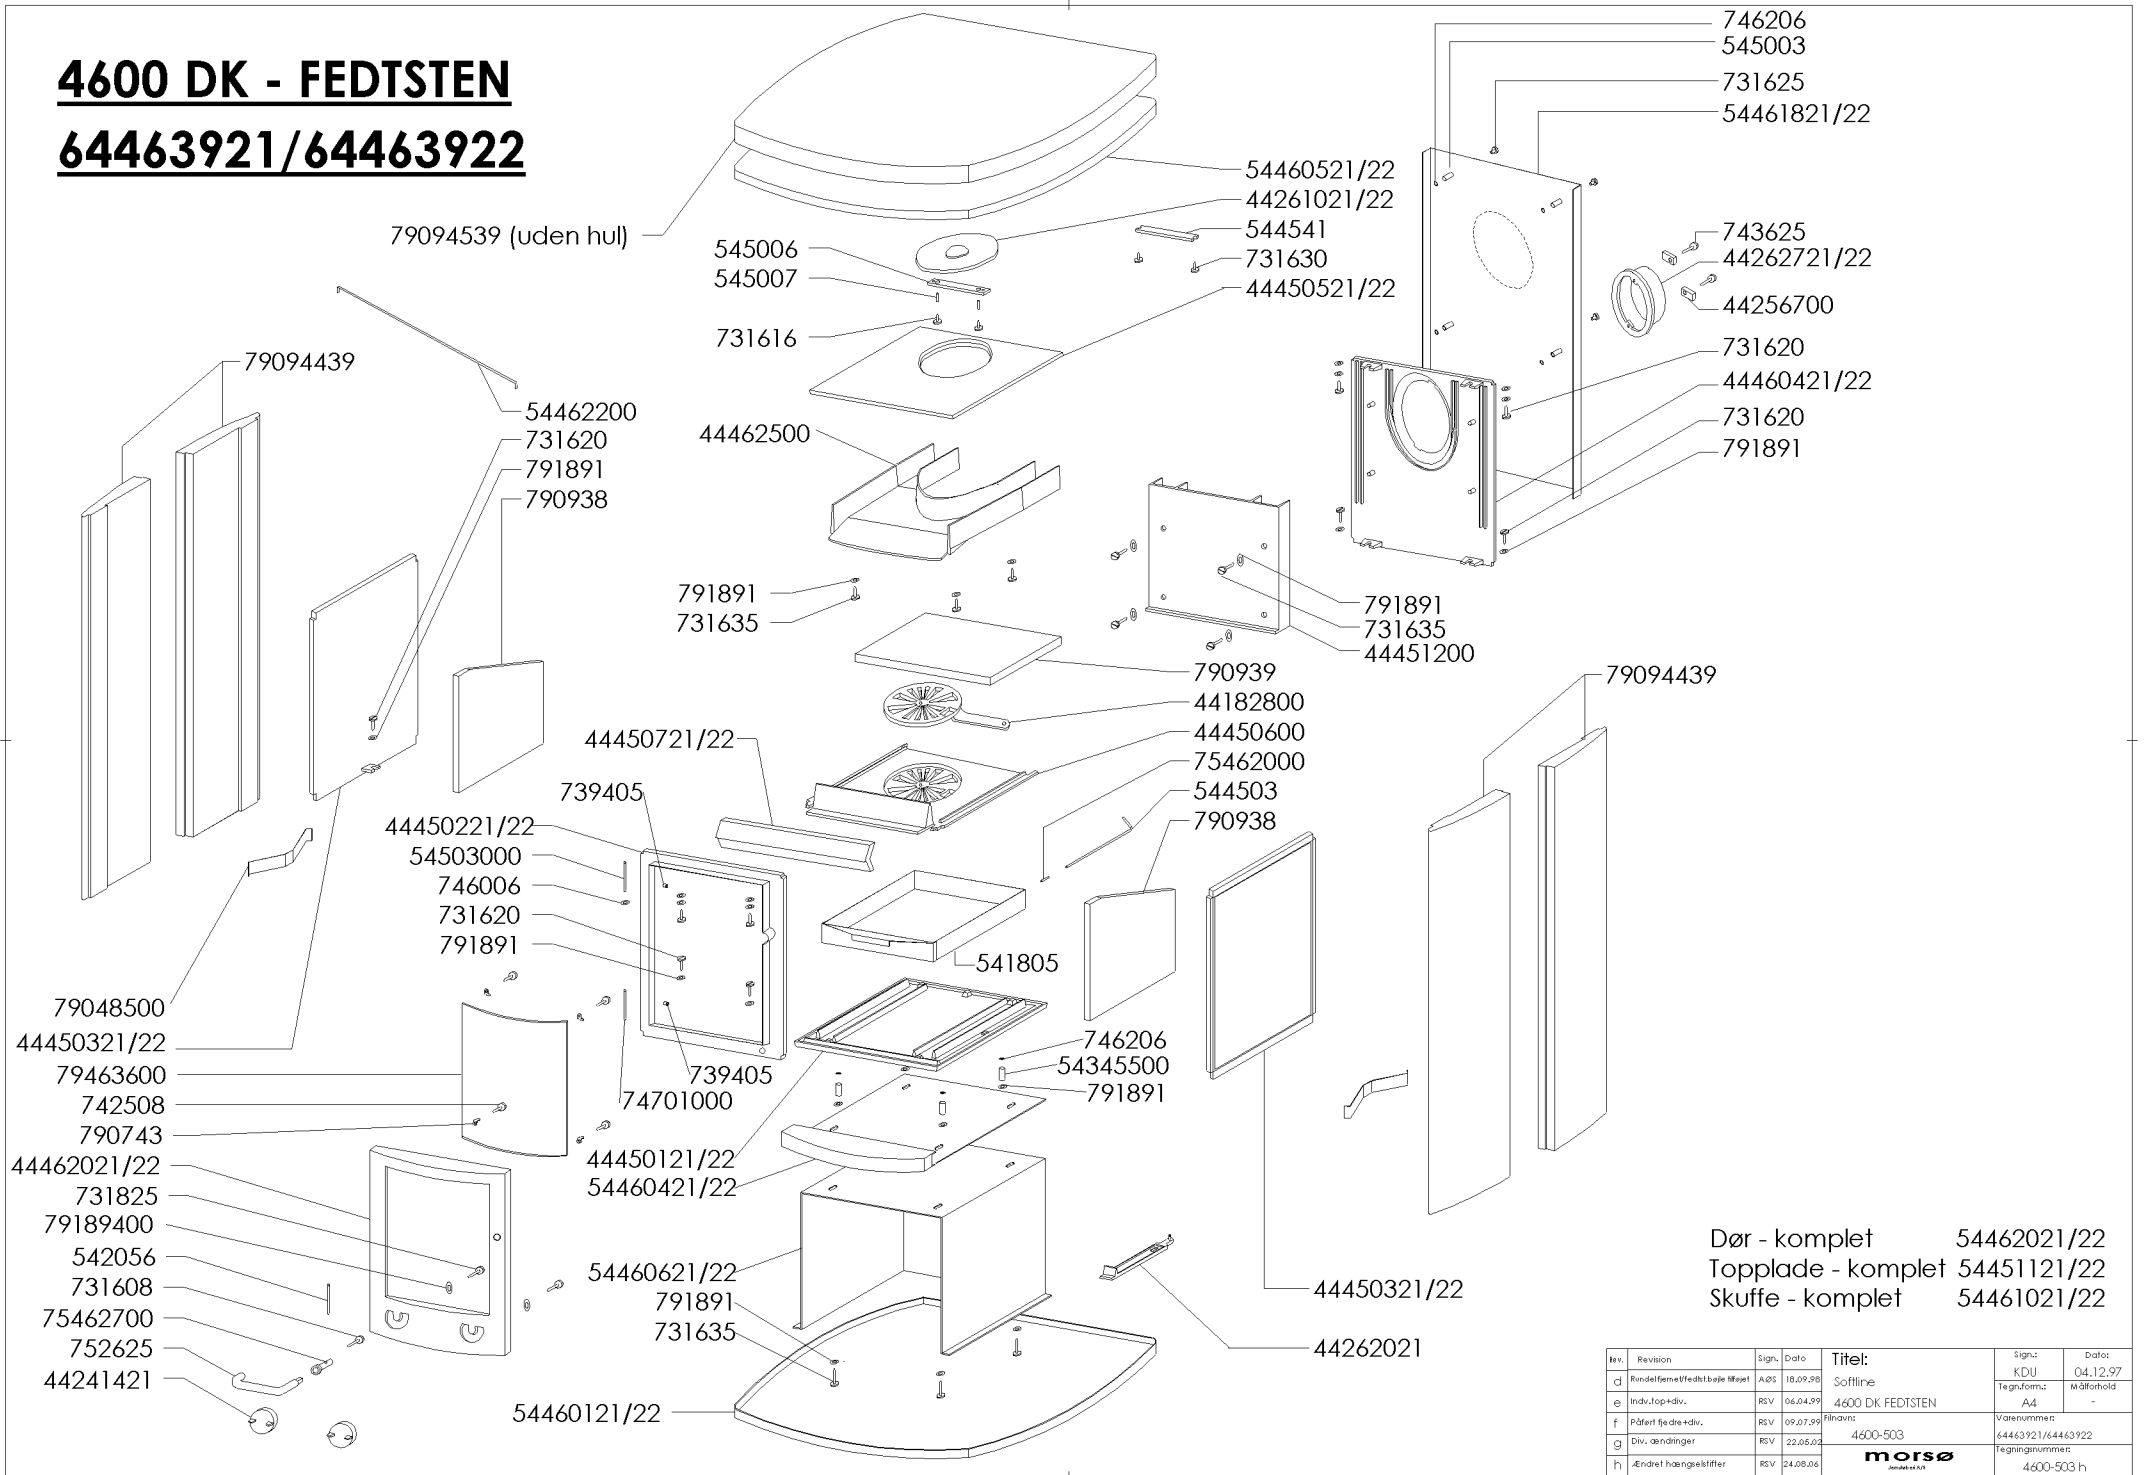

4600 DK - FEDTSTEN

64463921/64463922

Rev.	Revision	Sign.	Dato	Titel:	Sign.	Dato:
d	Rundelåremet/fedtstøbe Møbel	A03	18.09.98	Softline	KDU	04.12.97
e	Indv./top+div.	RSV	06.04.99	4600 DK FEDTSTEN	Tegn./form:	Målforhold
f	Plåter fje dre +div.	RSV	09.07.99	4600-503	Ad	-
g	Div. ændringer	RSV	22.05.02		Varenummer:	64463921/64463922
h	Ændret hængselbfter	RSV	24.08.06		Tegningnummer:	4600-503 h