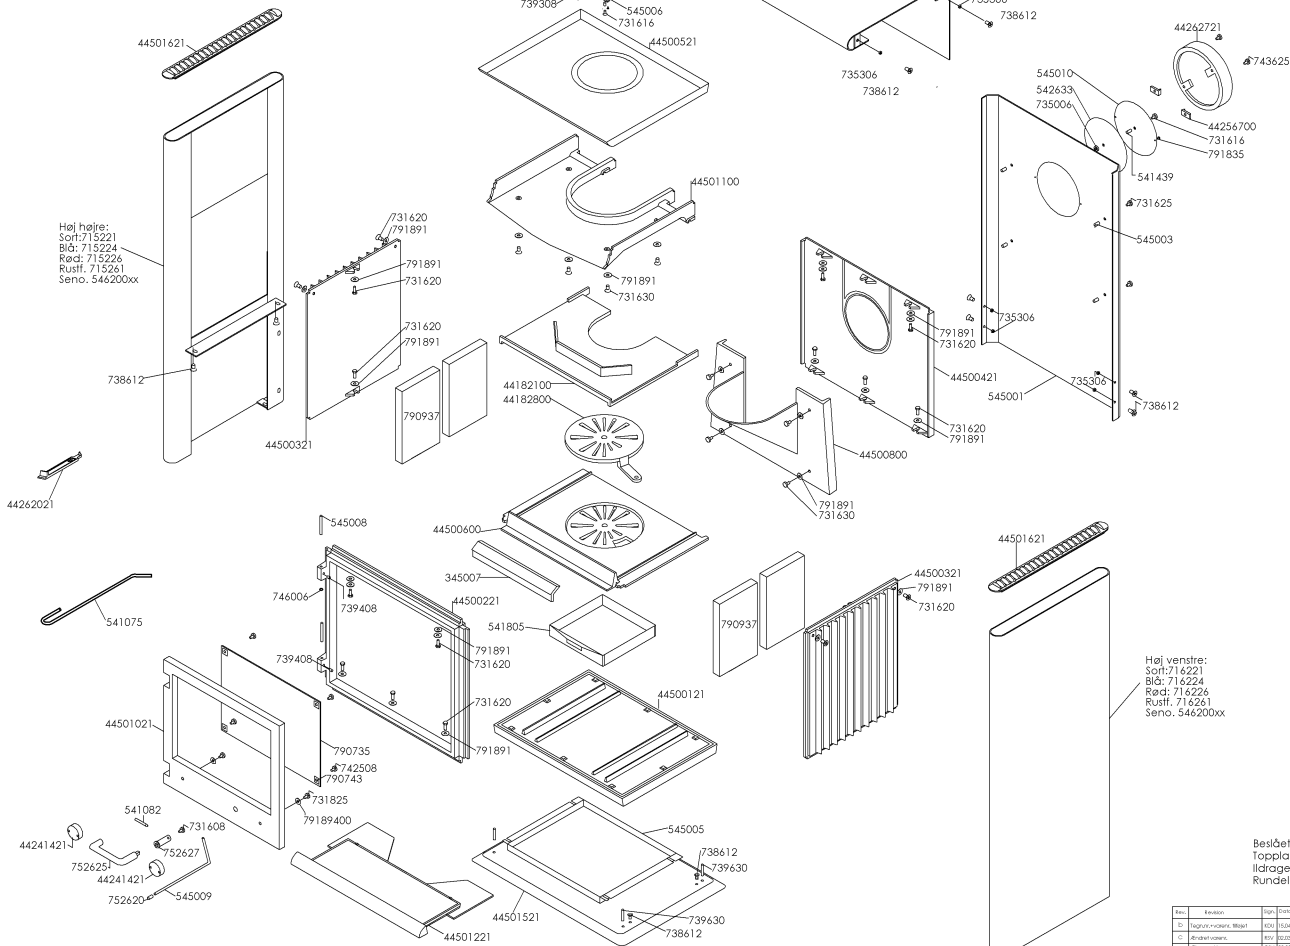

5041 DS 645041XX/645046XX

Bestil det
Topplade - komplet 545020
Ildrager 545027
Rundel komplet 541075
54502821

Art.	Beskr.	Art. nr.	Titel	Typ.	Sort
01	Topplade - komplet	545020	5041-DS	plade	645041
02	Ildrager	545027	H33	plade	645046
03	Rundel komplet	541075		plade	645041/645046
<small>6000-902</small> <small>6000-902-01</small>					