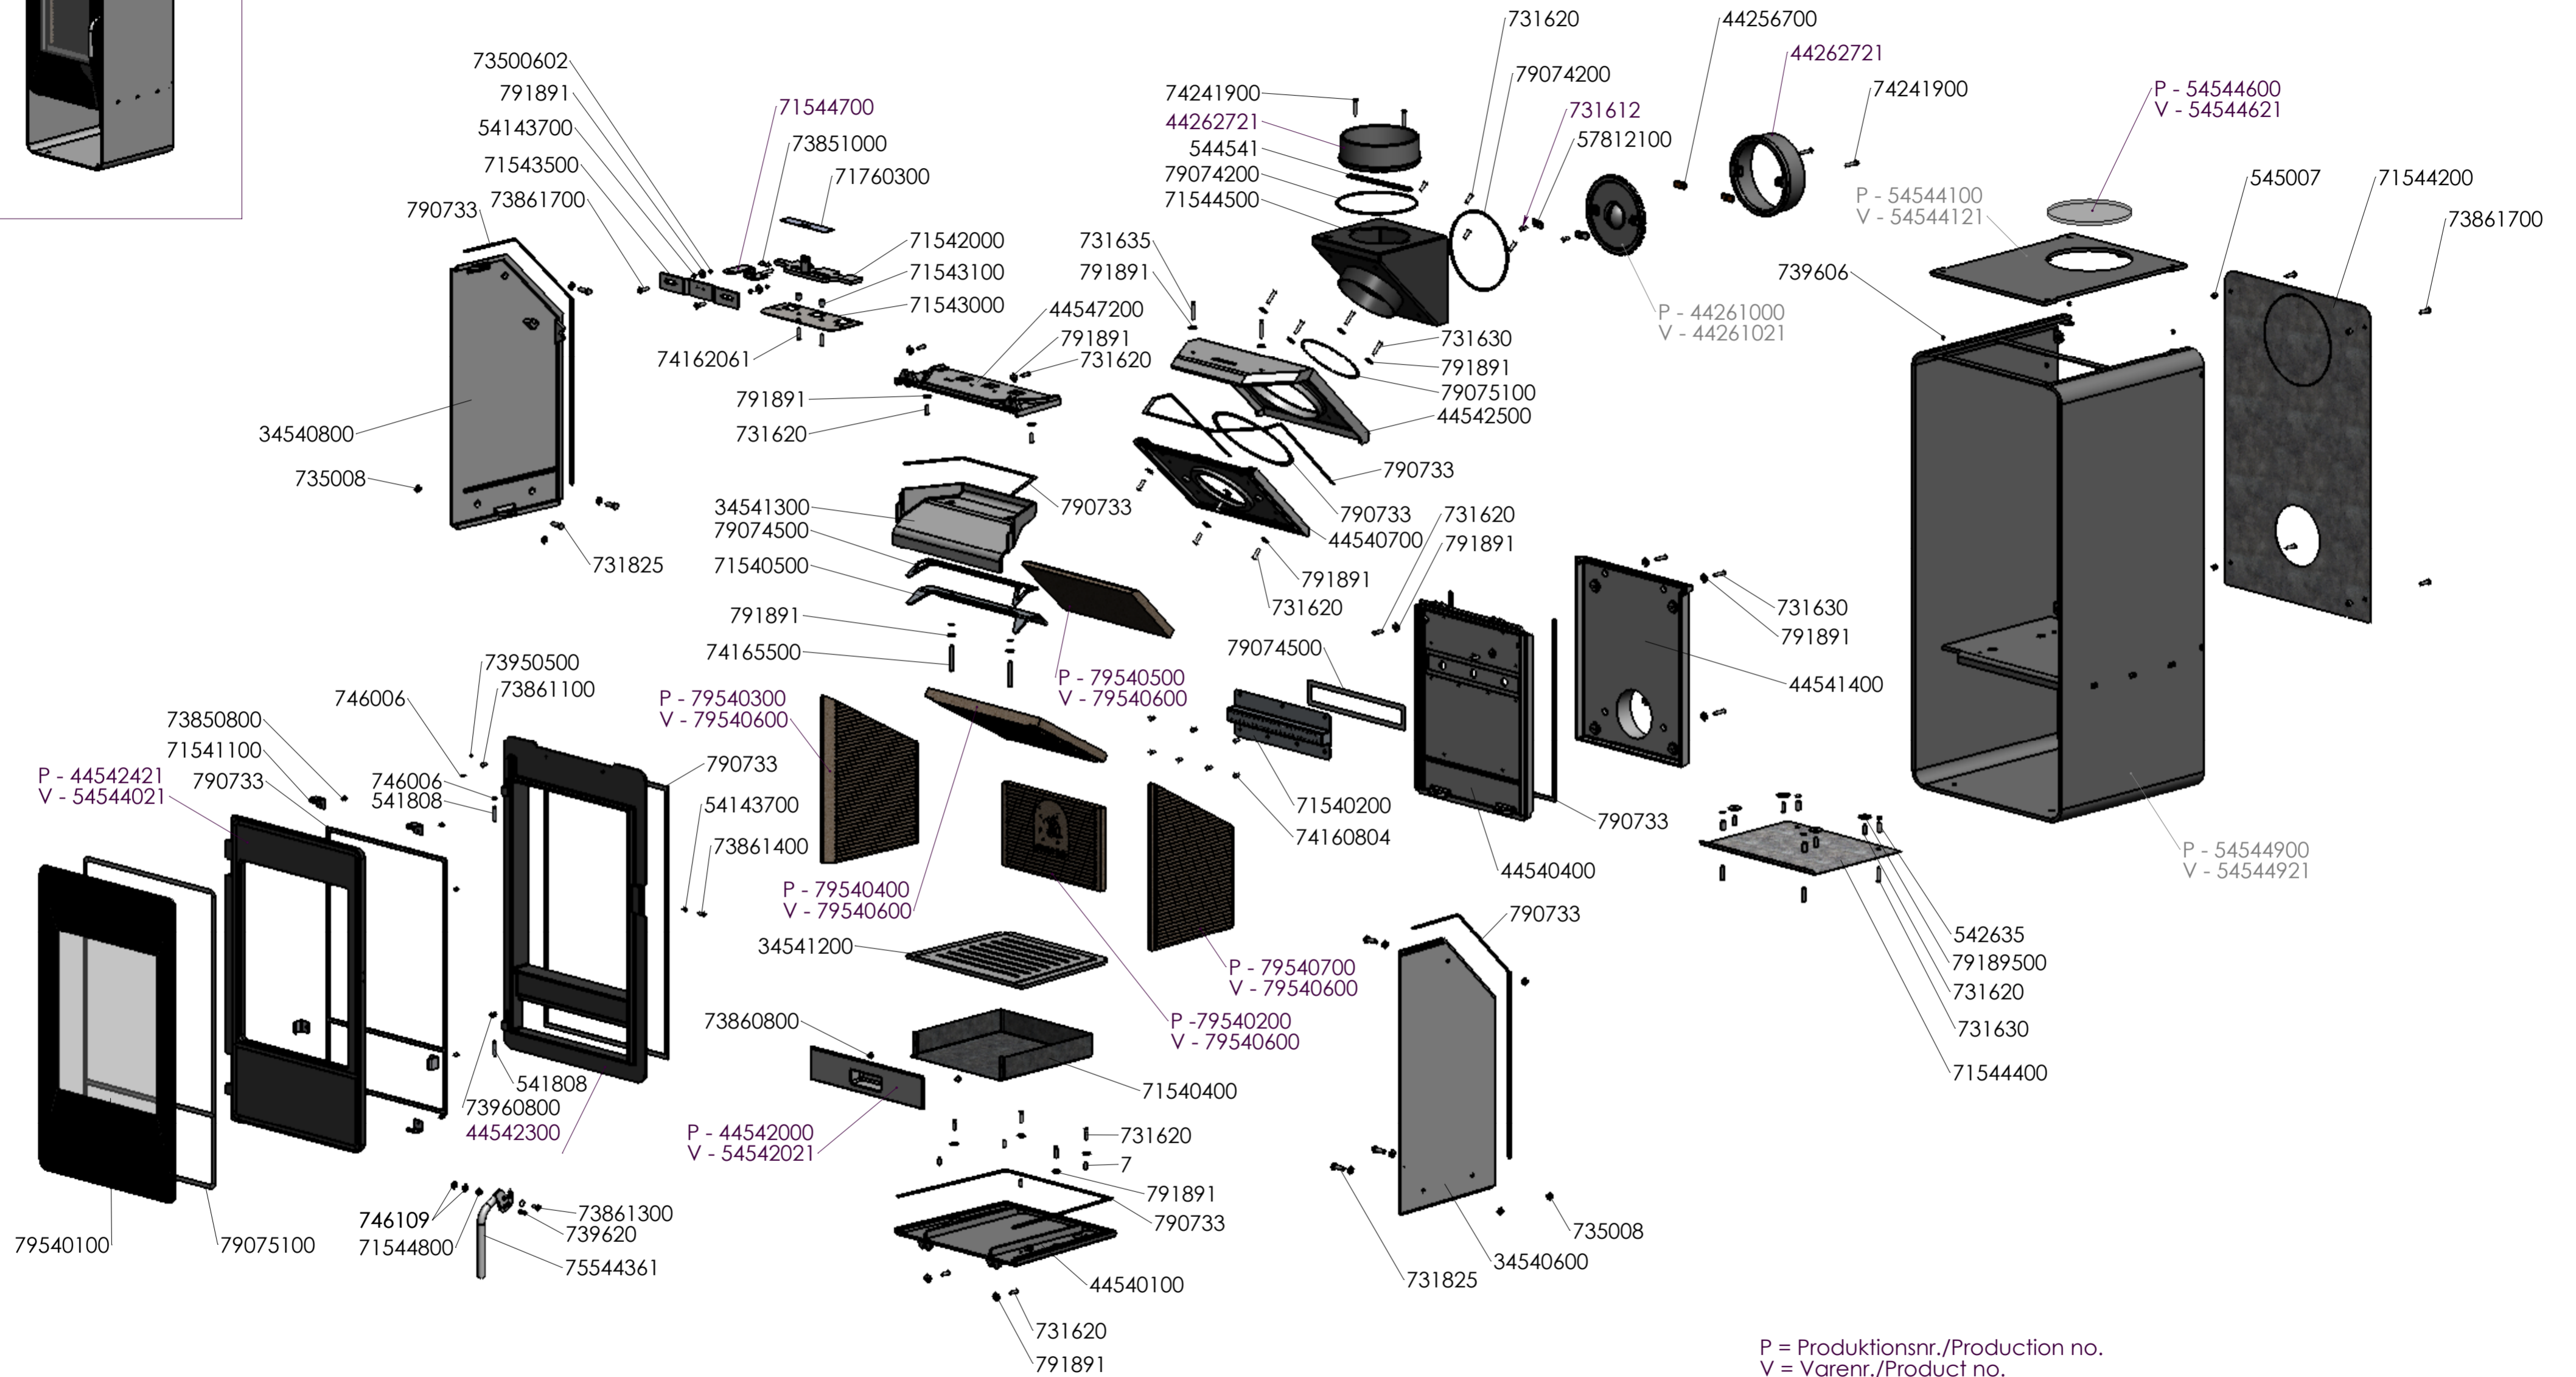

5443

P = Produktionsnr./Production no.
V = Varenr./Product no.

Sort/Black = 21

Revision tabel			
REV.	DESCRIPTION	DATE	APPROVED
g	udskiftet skiver 79189300 til 79189500	07-01-2019	

Sign.: Date:

Dim. without indication of margin acc. to DS/ISO 2768-1 m	Title: Prod. tegn. - Res. tegn.	Construction: RSV	03.02.2014
Material:	Morsø 5443 EN	Released: NRN	07.01.2019
Weight kg.:	Morsø 5400	Format: A2	
Model no.:		Scale: 1:10	
Drawingtype:		Itemno.:	
Location of file: C:\Working\5400 Assembly\54.DWG		Drawing no.:	5400-505 g