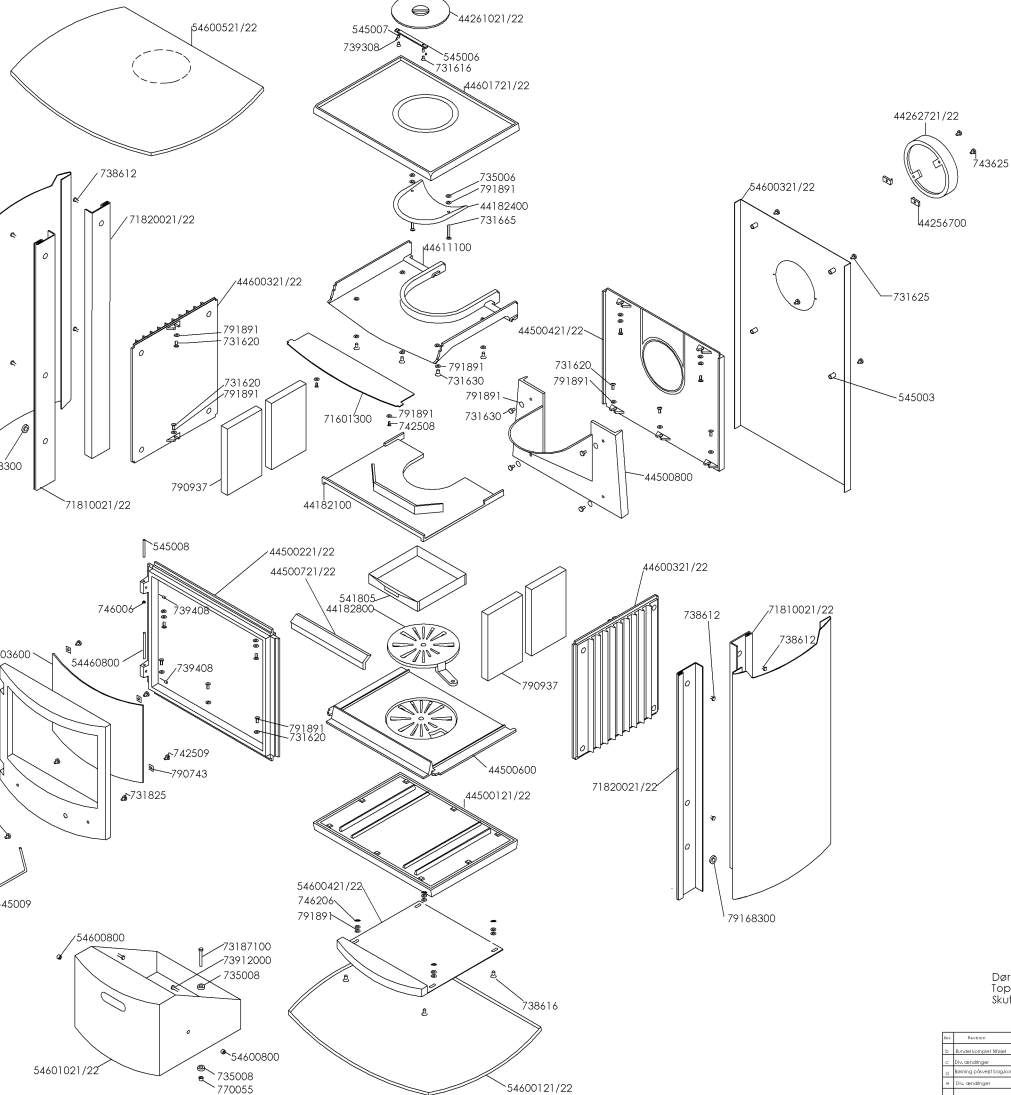

6000 DS 646000XX/646061XX

Art.	Navn	Pr. enh.	Titel	Skisse	Dato
5460001	Sort		SC-FRAME	REV	20.04.07
5460002	Grøn			tegning	
5460004	Blå				
5460006	Rødt				
5460009	Violet				
716161	Rustfri				
			morse